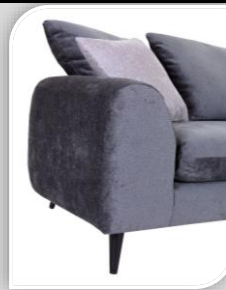

Info: Stoffaufteilung nur wie vorgegeben möglich!
Die Stoffgruppe 300/800 gilt, wenn Stoffe unterschiedlicher Stoffgruppen auf ein Modell bezogen werden.
Ausnahme: Sollte die höhere Stoffgruppe den überwiegenden Anteil des Bezuges ausmachen, gilt die höhere Stoffgruppe.

Zu Werbezwecken übergebene Produktfotografien sind urheberrechtlich geschützt. Die Nutzung zum Zwecke der Werbung darf ausschließlich durch den Vertragspartner erfolgen. Eine Übertragung des Nutzungsrechts auf Dritte und verbundene Unternehmen ist untersagt.