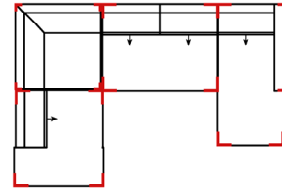

Modell: GRAZ

Artikelbezeichnung

OTTL-E-3FBB-10TBKR

Vorzugskombination
(incl. 6 Nierenkissen)

Breite	-
Höhe	92 cm
Tiefe	-
Sitzhöhe	47 cm
Sitztiefe	-
Liegefläche	292 x 139 cm
Stellfläche	237 x 362 x 185 cm

Stoffgruppe VI

Stoffgruppe VII

Stoffgruppe VIII

OTTL-E-3BB-10TTR

Vorzugskombination
(incl. 6 Nierenkissen)

Breite	-
Höhe	92 cm
Tiefe	-
Sitzhöhe	47 cm
Sitztiefe	-
Liegefläche	-
Stellfläche	237 x 362 x 185 cm

3FL-E-2BKR

Vorzugskombination
(incl. 6 Nierenkissen)

Breite	-
Höhe	92 cm
Tiefe	-
Sitzhöhe	47 cm
Sitztiefe	-
Liegefläche	217 x 139 cm
Stellfläche	282 x 245 cm

Artikelbezeichnung

3L-E-2R

Vorzugskombination
(incl. 6 Nierenkissen)

Breite	-
Höhe	92 cm
Tiefe	-
Sitzhöhe	47 cm
Sitztiefe	-
Liegefläche	-
Stellfläche	282 x 245 cm