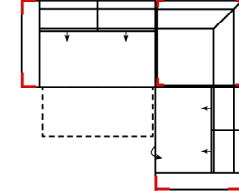

Modell: GRAZ

Artikelbezeichnung

OTTL-E-3FBB-10TBKR

Vorzugskombination
(incl. 6 Nierenkissen)

Breite	-
Höhe	92 cm
Tiefe	-
Sitzhöhe	47 cm
Sitztiefe	-
Liegefläche	292 x 139 cm
Stellfläche	237 x 362 x 185 cm

Stoffgruppe VI

Stoffgruppe VII

Stoffgruppe VIII

OTTL-E-3BB-10TTR

Vorzugskombination
(incl. 6 Nierenkissen)

Breite	-
Höhe	92 cm
Tiefe	-
Sitzhöhe	47 cm
Sitztiefe	-
Liegefläche	-
Stellfläche	237 x 362 x 185 cm

3FL-E-2BKR

Vorzugskombination
(incl. 6 Nierenkissen)

Breite	-
Höhe	92 cm
Tiefe	-
Sitzhöhe	47 cm
Sitztiefe	-
Liegefläche	217 x 139 cm
Stellfläche	282 x 245 cm

Artikelbezeichnung

3L-E-2R

Vorzugskombination
(incl. 6 Nierenkissen)

Breite	-
Höhe	92 cm
Tiefe	-
Sitzhöhe	47 cm
Sitztiefe	-
Liegefläche	-
Stellfläche	282 x 245 cm