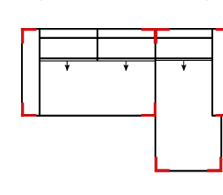

Breite	-
Höhe	92 cm
Tiefe	-
Sitzhöhe	47 cm
Sitztiefe	-
Liegefläche	217 x 139 cm
Stellfläche	282 x 245 cm

Artikelbezeichnung

3L-E-2R

Vorzugskombination
(incl. 6 Nierenkissen)

Breite	-
Höhe	92 cm
Tiefe	-
Sitzhöhe	47 cm
Sitztiefe	-
Liegefläche	-
Stellfläche	282 x 245 cm

Stoffgruppe VI

Stoffgruppe VII

Stoffgruppe VIII

3FL-10TBKR

Vorzugskombination
(incl. 3 Nierenkissen)

Breite	-
Höhe	92 cm
Tiefe	-
Sitzhöhe	47 cm
Sitztiefe	-
Liegefläche	252 x 139 cm
Stellfläche	274 x 185 cm

3L-10TTR

Vorzugskombination
(incl. 3 Nierenkissen)

Breite	-
Höhe	92 cm
Tiefe	-
Sitzhöhe	47 cm
Sitztiefe	-
Liegefläche	-
Stellfläche	274 x 185 cm

Modell: GRAZ

Artikelbezeichnung

3

Sofa 3-sitzig mit STV
(incl. 2 Nierenkissen)