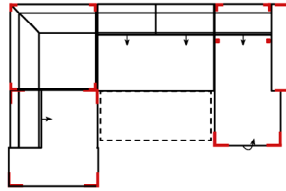

mögliche Abkürzungen der Typenbezeichnung

.. L	links
.. R	rechts
.. 3	Sofa 3-sitzig
.. 2	Sofa2- sitzig
.. 1	Element / Sessel
.. ER	Ecke mit Relaxfunktion
.. E	Ecke ohne Relaxfunktion
.. ERZ	Ecke mit Relaxfunktion - zerlegbar
.. BK	Bettkasten
.. F	Funktion
.. BB	ohne Armteil
.. KBB	mit Bettkasten, ohne Armteil
.. OTT	Ottomane mit AL. Rechts o. Links
.. M	Motor (elekt. Sitzverstellung)
STV	Sitztiefenverstellung

Alle Maße sind ca. Angaben und unterliegen produktionsbedingten Toleranzen. Die abgebildeten Modelle und Skizzen sind unverbindlich und können sich ändern !

Die Produktnamen sind interne Modellbezeichnungen der Firma

Modell: GRAZ

Artikelbezeichnung

OTTL-E-3FBB-10TBKR

Vorzugskombination
(incl. 6 Nierenkissen)

Breite	-
Höhe	92 cm
Tiefe	-
Sitzhöhe	47 cm
Sitztiefe	-
Liegefläche	292 x 139 cm
Stellfläche	237 x 362 x 185 cm

Stoffgruppe VI