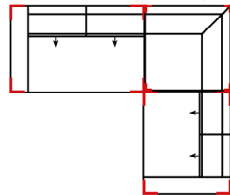

Modell: GRAZ

Artikelbezeichnung

OTTL-E-3FBB-10TBKR

Vorzugskombination
(incl. 6 Nierenkissen)

Breite	-
Höhe	92 cm
Tiefe	-
Sitzhöhe	47 cm
Sitztiefe	-
Liegefläche	292 x 139 cm
Stellfläche	237 x 362 x 185 cm

Stoffgruppe VI

Stoffgruppe VII

Stoffgruppe VIII

OTTL-E-3BB-10TTR

Vorzugskombination
(incl. 6 Nierenkissen)

Breite	-
Höhe	92 cm
Tiefe	-
Sitzhöhe	47 cm
Sitztiefe	-
Liegefläche	-
Stellfläche	237 x 362 x 185 cm

3FL-E-2BKR

Vorzugskombination
(incl. 6 Nierenkissen)

Breite	-
Höhe	92 cm
Tiefe	-
Sitzhöhe	47 cm
Sitztiefe	-
Liegefläche	217 x 139 cm
Stellfläche	282 x 245 cm

Artikelbezeichnung

3L-E-2R

Vorzugskombination
(incl. 6 Nierenkissen)

Breite	-
Höhe	92 cm
Tiefe	-
Sitzhöhe	47 cm
Sitztiefe	-
Liegefläche	-
Stellfläche	282 x 245 cm