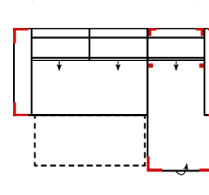

Stoffgruppe VII

Stoffgruppe VIII

OTTL-E-3BB-10TTR

Vorzugskombination
(incl. 6 Nierenkissen)

Breite	-
Höhe	92 cm
Tiefe	-
Sitzhöhe	47 cm
Sitztiefe	-
Liegefläche	-
Stellfläche	237 x 362 x 185 cm

3FL-E-2BKR

Vorzugskombination
(incl. 6 Nierenkissen)

Breite	-
Höhe	92 cm
Tiefe	-
Sitzhöhe	47 cm
Sitztiefe	-
Liegefläche	217 x 139 cm
Stellfläche	282 x 245 cm

Artikelbezeichnung

3L-E-2R

Vorzugskombination
(incl. 6 Nierenkissen)

Breite	-
Höhe	92 cm
Tiefe	-
Sitzhöhe	47 cm
Sitztiefe	-
Liegefläche	-
Stellfläche	282 x 245 cm

Stoffgruppe VI

Stoffgruppe VII

Stoffgruppe VIII

3FL-10TBKR

Vorzugskombination
(incl. 3 Nierenkissen)

Breite	-
Höhe	92 cm
Tiefe	-
Sitzhöhe	47 cm
Sitztiefe	-
Liegefläche	252 x 139 cm
Stellfläche	274 x 185 cm

3L-10TTR

Vorzugskombination
(incl. 3 Nierenkissen)

Breite	-
Höhe	92 cm
Tiefe	-
Sitzhöhe	47 cm
Sitztiefe	-
Liegefläche	-
Stellfläche	274 x 185 cm

Modell: GRAZ

Artikelbezeichnung

3

Sofa 3-sitzig mit STV
(incl. 2 Nierenkissen)