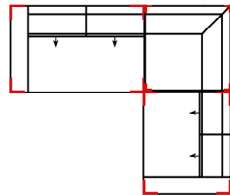

Artikelbezeichnung

3L-E-2R

Vorzugskombination
(incl. 6 Nierenkissen)

Breite	-
Höhe	92 cm
Tiefe	-
Sitzhöhe	47 cm
Sitztiefe	-
Liegefläche	-
Stellfläche	282 x 245 cm

Stoffgruppe VI

Stoffgruppe VII

Stoffgruppe VIII