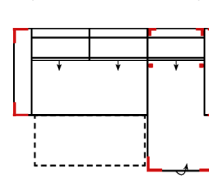

### 3L-E-2R

Vorzugskombination  
(incl. 6 Nierenkissen)

Breite	-
Höhe	92 cm
Tiefe	-
Sitzhöhe	47 cm
Sitztiefe	-
Liegefläche	-
Stellfläche	282 x 245 cm

Stoffgruppe VI

Stoffgruppe VII

Stoffgruppe VIII

### 3FL-10TBKR

Vorzugskombination  
(incl. 3 Nierenkissen)

Breite	-
Höhe	92 cm
Tiefe	-
Sitzhöhe	47 cm
Sitztiefe	-
Liegefläche	252 x 139 cm
Stellfläche	274 x 185 cm