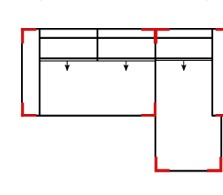

### 3FL-10TBKR

Vorzugskombination  
(incl. 3 Nierenkissen)

Breite	-
Höhe	92 cm
Tiefe	-
Sitzhöhe	47 cm
Sitztiefe	-
Liegefläche	252 x 139 cm
Stellfläche	274 x 185 cm

### 3L-10TTR

Vorzugskombination  
(incl. 3 Nierenkissen)

Breite	-
Höhe	92 cm
Tiefe	-
Sitzhöhe	47 cm
Sitztiefe	-
Liegefläche	-
Stellfläche	274 x 185 cm