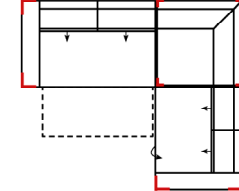

### OTTL-E-3BB-10TTR

Vorzugskombination  
(incl. 6 Nierenkissen)

Breite	-
Höhe	92 cm
Tiefe	-
Sitzhöhe	47 cm
Sitztiefe	-
Liegefläche	-
Stellfläche	237 x 362 x 185 cm

### 3FL-E-2BKR

Vorzugskombination  
(incl. 6 Nierenkissen)

Breite	-
Höhe	92 cm
Tiefe	-
Sitzhöhe	47 cm
Sitztiefe	-
Liegefläche	217 x 139 cm
Stellfläche	282 x 245 cm