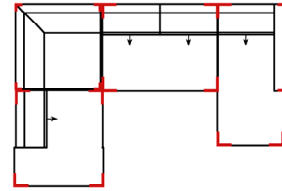

OTTL-E-3BB-10TTR

Vorzugskombination
(incl. 6 Nierenkissen)

Breite	-
Höhe	92 cm
Tiefe	-
Sitzhöhe	47 cm
Sitztiefe	-
Liegefläche	-
Stellfläche	237 x 362 x 185 cm