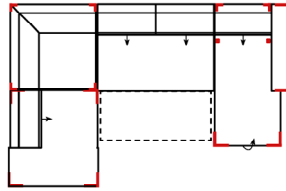

Modell: GRAZ

Artikelbezeichnung

OTTL-E-3FBB-10TBKR

Vorzugskombination
(incl. 6 Nierenkissen)

Breite	-
Höhe	92 cm
Tiefe	-
Sitzhöhe	47 cm
Sitztiefe	-
Liegefläche	292 x 139 cm
Stellfläche	237 x 362 x 185 cm

Stoffgruppe VI

Stoffgruppe VII

Stoffgruppe VIII