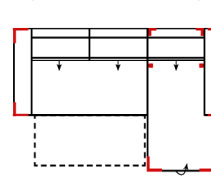

### 3L-E-2R

Vorzugskombination  
(incl. 6 Nierenkissen)

Breite	-
Höhe	92 cm
Tiefe	-
Sitzhöhe	47 cm
Sitztiefe	-
Liegefläche	-
Stellfläche	282 x 245 cm

Stoffgruppe VI

Stoffgruppe VII

Stoffgruppe VIII

### 3FL-10TBKR

Vorzugskombination  
(incl. 3 Nierenkissen)

Breite	-
Höhe	92 cm
Tiefe	-
Sitzhöhe	47 cm
Sitztiefe	-
Liegefläche	252 x 139 cm
Stellfläche	274 x 185 cm