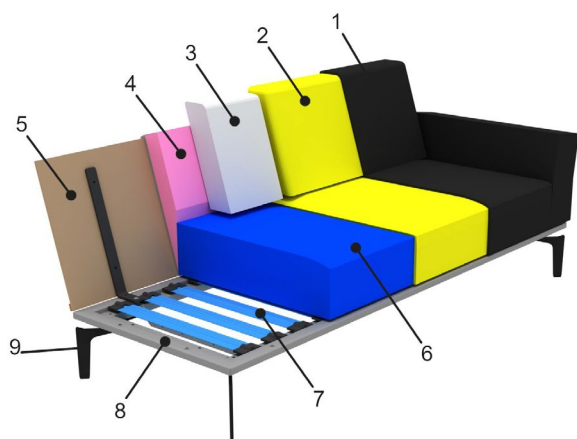

Produktinfo zu Rückenkissen:

Kissenvariante 1: Standard-Rückenkissen
Kissenvariante 2: Funktionsrückenkissen

Kissenbezug ist immer Hauptbezug!

Produktinfo zu Beschlag:

Beschlag ist mit Fußfarbe immer identisch

Kissenvariante 1

Kissenvariante 2 gegen Aufpreis

Polsterung: Besonders leger. Sie zeigt im Neuzustand ein ausgeprägtes Wellenbild was gewollt ist.

- 1: Bezug: Stoff bzw. Leder
- 2: Feinpolsterung: weiche Polstervliesmatte unter dem Bezug
- 3: Rückenkissen: Schaumstofflocken und Faserkugeln
- 4: Lehne: hochwertiger Polyätherschaum
- 5: Untergestell (Holz)
- 6: Sitz: Sitzqualitäten (siehe oben)
- 7: Unterfederung: glasfaserverstärkte Federleisten
- 8: Untergestell (Metall)
- 9: Füße