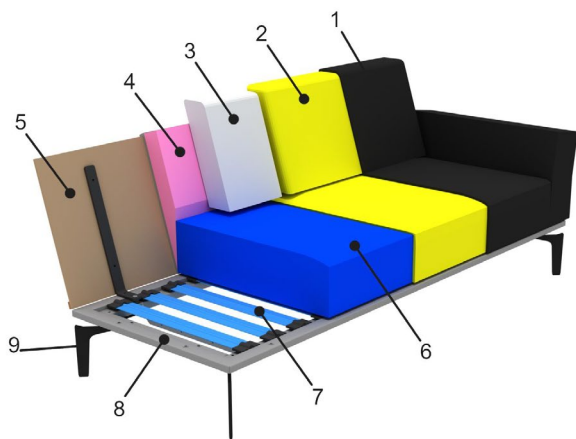

Produktinfo zu Rückenkissen:

Kissenvariante 1: Standard-Rückenkissen
Kissenvariante 2: Funktionsrückenkissen

Kissenbezug ist immer Hauptbezug!

Produktinfo zu Beschlag:

Beschlag ist mit Fußfarbe immer identisch

Kissenvariante 1

Kissenvariante 2 gegen Aufpreis

Polsterung: Besonders leger. Sie zeigt im Neuzustand ein ausgeprägtes Wellenbild was gewollt ist.

- 1: Bezug: Stoff bzw. Leder
- 2: Feinpolsterung: weiche Polstervliesmatte unter dem Bezug
- 3: Rückenkissen: Schaumstofflocken und Faserkugeln
- 4: Lehne: hochwertiger Polyätherschaum
- 5: Untergestell (Holz)
- 6: Sitz: Sitzqualitäten (siehe oben)
- 7: Unterfederung: glasfaserverstärkte Federleisten
- 8: Untergestell (Metall)
- 9: Füße