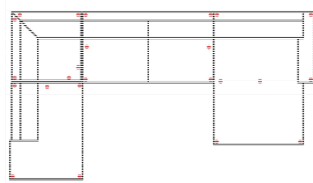

Modell: MALIBU-LE24

Artikelbezeichnung

OTTL-E-3BB-10TTR120

Vorzugskombination (incl. 4 Zierkissen)

Breite	-
Höhe	87 cm
Tiefe	-
Sitzhöhe	49 cm
Sitztiefe	-
Liegefläche	-
Stellfläche	236 x 424 x 186 cm
Stoffgruppe VI	
Stoffgruppe VII	
Stoffgruppe VIII