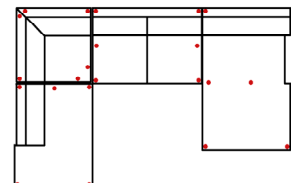

OTTL-E-2BB-10TTR110

Vorzugskombination (incl. 4 Zierkissen)

Breite	-
Höhe	87 cm
Tiefe	-
Sitzhöhe	49 cm
Sitztiefe	-
Liegefläche	-
Stellfläche	236 x 372 x 186 cm
Stoffgruppe VI	
Stoffgruppe VII	
Stoffgruppe VIII