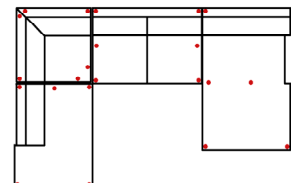

#### OTTL-E-3BB-10TTR120

Vorzugskombination (incl. 4 Zierkissen)

Breite	-
Höhe	87 cm
Tiefe	-
Sitzhöhe	49 cm
Sitztiefe	-
Liegefläche	-
Stellfläche	236 x 424 x 186 cm
Stoffgruppe VI	
Stoffgruppe VII	
Stoffgruppe VIII	

#### OTTL-E-2BB-10TTR110

Vorzugskombination (incl. 4 Zierkissen)

Breite	-
Höhe	87 cm
Tiefe	-
Sitzhöhe	49 cm
Sitztiefe	-
Liegefläche	-
Stellfläche	236 x 372 x 186 cm
Stoffgruppe VI	
Stoffgruppe VII	
Stoffgruppe VIII	