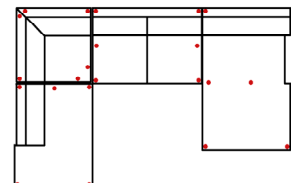

Modell: MALIBU-LE24

Artikelbezeichnung

OTTL-E-3BB-10TTR120

Vorzugskombination (incl. 4 Zierkissen)

| | |
|------------------|--------------------|
| Breite | - |
| Höhe | 87 cm |
| Tiefe | - |
| Sitzhöhe | 49 cm |
| Sitztiefe | - |
| Liegefläche | - |
| Stellfläche | 236 x 424 x 186 cm |
| Stoffgruppe VI | |
| Stoffgruppe VII | |
| Stoffgruppe VIII | |

OTTL-E-2BB-10TTR110

Vorzugskombination (incl. 4 Zierkissen)

| | |
|------------------|--------------------|
| Breite | - |
| Höhe | 87 cm |
| Tiefe | - |
| Sitzhöhe | 49 cm |
| Sitztiefe | - |
| Liegefläche | - |
| Stellfläche | 236 x 372 x 186 cm |
| Stoffgruppe VI | |
| Stoffgruppe VII | |
| Stoffgruppe VIII | |