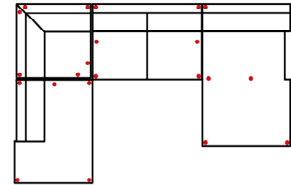

Modell: MALIBU-LE24

Artikelbezeichnung

OTTL-E-3BB-10TTR120

Vorzugskombination (incl. 4 Zierkissen)

Breite	-
Höhe	87 cm
Tiefe	-
Sitzhöhe	49 cm
Sitztiefe	-
Liegefläche	-
Stellfläche	236 x 424 x 186 cm
Stoffgruppe VI	
Stoffgruppe VII	
Stoffgruppe VIII	

OTTL-E-2BB-10TTR110

Vorzugskombination (incl. 4 Zierkissen)

Breite	-
Höhe	87 cm
Tiefe	-
Sitzhöhe	49 cm
Sitztiefe	-
Liegefläche	-
Stellfläche	236 x 372 x 186 cm
Stoffgruppe VI	
Stoffgruppe VII	
Stoffgruppe VIII	