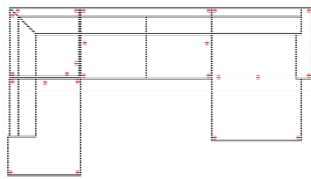

Modell: MALIBU-LE24

Artikelbezeichnung

OTTL-E-3BB-10TTR120

Vorzugskombination (incl. 4 Zierkissen)

Breite	-
Höhe	87 cm
Tiefe	-
Sitzhöhe	49 cm
Sitztiefe	-
Liegefläche	-
Stellfläche	236 x 424 x 186 cm
Stoffgruppe VI	
Stoffgruppe VII	
Stoffgruppe VIII