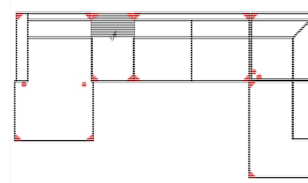

#### 10TTL110-3BB-E-OTTR

Vorzugskombination (incl. 4 Zierkissen)

Breite	-
Höhe	77 cm / 94 cm - mit Rückenkissen
Tiefe	-
Sitzhöhe	50 cm
Sitztiefe	-
Liegefläche	-
Stellfläche	180 x 363 x 230 cm
Stoffgruppe VI	
Stoffgruppe VII	
Stoffgruppe VIII	

#### 10TTL110-3BB-E-OTTR+HOCKER\_TSR

Vorzugskombination (incl. 4 Zierkissen)

Breite	-
Höhe	77 cm / 94 cm - mit Rückenkissen
Tiefe	-
Sitzhöhe	50 cm
Sitztiefe	-
Liegefläche	-
Stellfläche	180 x 363+60 x 230 cm
Stoffgruppe VI	
Stoffgruppe VII	
Stoffgruppe VIII	