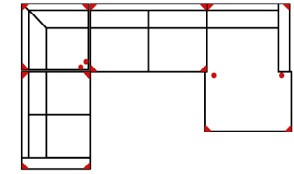

#### 10TTL110-3BB-E-OTTR

Vorzugskombination (incl. 4 Zierkissen)

Breite	-
Höhe	77 cm / 94 cm - mit Rückenkissen
Tiefe	-
Sitzhöhe	50 cm
Sitztiefe	-
Liegefläche	-
Stellfläche	180 x 363 x 230 cm
Stoffgruppe VI	
Stoffgruppe VII	
Stoffgruppe VIII	

#### 10TTL110-3BB-E-OTTR+HOCKER\_TSR

Vorzugskombination (incl. 4 Zierkissen)

Breite	-
Höhe	77 cm / 94 cm - mit Rückenkissen
Tiefe	-
Sitzhöhe	50 cm
Sitztiefe	-
Liegefläche	-
Stellfläche	180 x 363+60 x 230 cm
Stoffgruppe VI	
Stoffgruppe VII	
Stoffgruppe VIII	

#### 2L-E-3BB-10TTR120

Vorzugskombination (incl. 4 Zierkissen)

Breite	-
Höhe	77 cm / 94 cm - mit Rückenkissen
Tiefe	-
Sitzhöhe	50 cm
Sitztiefe	-
Liegefläche	-
Stellfläche	230 x 373 x 180 cm
Stoffgruppe VI	
Stoffgruppe VII	
Stoffgruppe VIII	