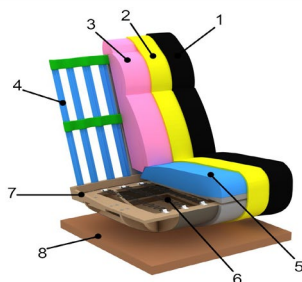

Drehfunktion
mit Wippe und
Arretierung

Ergonomische
ADaption
Rückenlehne

Beweglich entspannen & sanft schaukeln

Die sanfte Wippfunktion unterstreicht das Gefühl der Bewegung und lässt den übergroßen Loungesessel entspannt nach vor und zurück schaukeln oder von links nach rechts drehen – für maximale Dynamik beim Entspannen. Erstmals mit unserer innovativen ADaption Funktion in einem Loungesessel.

Highlights

- Bewegliches Sitzen durch ADaption Funktion
- Extra breiter Loungesessel mit oder ohne Armlehnen
- Wippfunktion
 - Mit Arretierung
 - Mit Drehfunktion

Relaxessel NYSSA

Technische Produktdaten

MINDFUL LIVING

Technischer Aufbau & Material:

1. Bezug: Stoff bzw. Leder
2. Feinpolsterung: weiche Polstervliesmatte unter dem Bezug
3. Rückenlehne: hochwertiger Polyätherschaum
4. Polstergurte und ADAption Rückenlehne
5. Sitz: hochwertiger Kaltschaum extra Softline
6. Unterfederung: Stahlwellenunterfederung
7. Untergestell: Grundgestell aus Metall, Hartholz, Spanplatten, Sperrholzplatten
8. Fuß: Plattform aus Holzwerkstoff