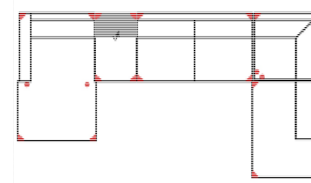

Modell: LIMA

Artikelbezeichnung

10TTL110-3BB-E-OTTR

Vorzugskombination (incl. 4 Zierkissen)

| | |
|------------------|----------------------------------|
| Breite | - |
| Höhe | 77 cm / 94 cm - mit Rückenkissen |
| Tiefe | - |
| Sitzhöhe | 50 cm |
| Sitztiefe | - |
| Liegefläche | - |
| Stellfläche | 180 x 363 x 230 cm |
| Stoffgruppe VI | |
| Stoffgruppe VII | |
| Stoffgruppe VIII | |

10TTL110-3BB-E-OTTR+HOCKER_TSR

Vorzugskombination (incl. 4 Zierkissen)

| | |
|------------------|----------------------------------|
| Breite | - |
| Höhe | 77 cm / 94 cm - mit Rückenkissen |
| Tiefe | - |
| Sitzhöhe | 50 cm |
| Sitztiefe | - |
| Liegefläche | - |
| Stellfläche | 180 x 363+60 x 230 cm |
| Stoffgruppe VI | |
| Stoffgruppe VII | |
| Stoffgruppe VIII | |