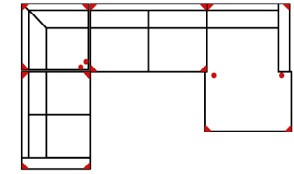

Modell: LIMA

Artikelbezeichnung

10TTL110-3BB-E-OTTR

Vorzugskombination (incl. 4 Zierkissen)

| | |
|------------------|----------------------------------|
| Breite | - |
| Höhe | 77 cm / 94 cm - mit Rückenkissen |
| Tiefe | - |
| Sitzhöhe | 50 cm |
| Sitztiefe | - |
| Liegefläche | - |
| Stellfläche | 180 x 363 x 230 cm |
| Stoffgruppe VI | |
| Stoffgruppe VII | |
| Stoffgruppe VIII | |

10TTL110-3BB-E-OTTR+HOCKER_TSR

Vorzugskombination (incl. 4 Zierkissen)

| | |
|------------------|----------------------------------|
| Breite | - |
| Höhe | 77 cm / 94 cm - mit Rückenkissen |
| Tiefe | - |
| Sitzhöhe | 50 cm |
| Sitztiefe | - |
| Liegefläche | - |
| Stellfläche | 180 x 363+60 x 230 cm |
| Stoffgruppe VI | |
| Stoffgruppe VII | |
| Stoffgruppe VIII | |

2L-E-3BB-10TTR120

Vorzugskombination (incl. 4 Zierkissen)

| | |
|------------------|----------------------------------|
| Breite | - |
| Höhe | 77 cm / 94 cm - mit Rückenkissen |
| Tiefe | - |
| Sitzhöhe | 50 cm |
| Sitztiefe | - |
| Liegefläche | - |
| Stellfläche | 230 x 373 x 180 cm |
| Stoffgruppe VI | |
| Stoffgruppe VII | |
| Stoffgruppe VIII | |