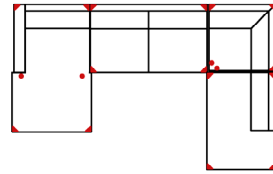

Alle Maße sind ca. Angaben und unterliegen produktionsbedingten Toleranzen. Die abgebildeten Modelle und Skizzen sind unverbindlich und können sich ändern !

Die Produktnamen sind interne Modellbezeichnungen der Firma

Modell: LIMA

Artikelbezeichnung

10TTL110-3BB-E-OTTR

Vorzugskombination (incl. 4 Zierkissen)

| | |
|------------------|----------------------------------|
| Breite | - |
| Höhe | 77 cm / 94 cm - mit Rückenkissen |
| Tiefe | - |
| Sitzhöhe | 50 cm |
| Sitztiefe | - |
| Liegefläche | - |
| Stellfläche | 180 x 363 x 230 cm |
| Stoffgruppe VI | |
| Stoffgruppe VII | |
| Stoffgruppe VIII | |