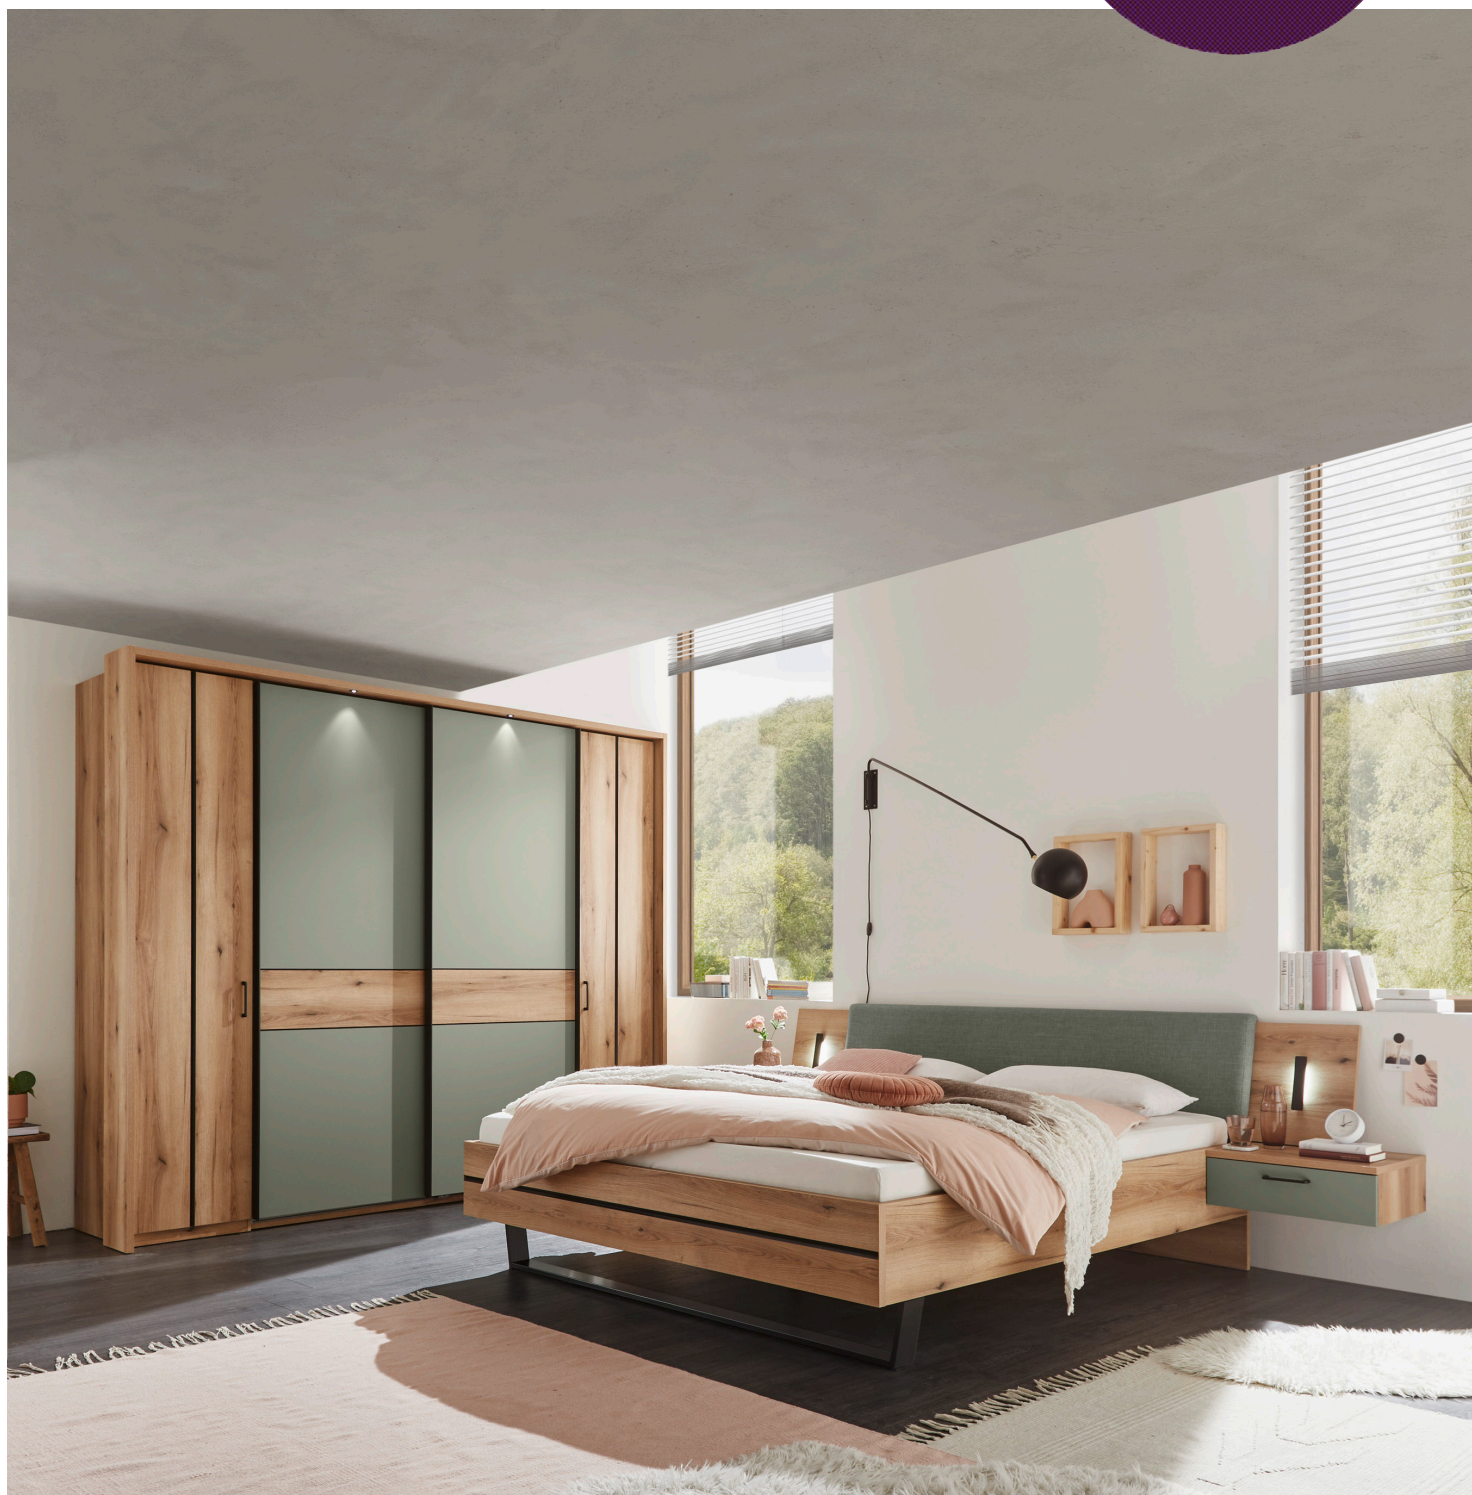

ESSENTA

Faktura Preis- und Typenliste

Gültig ab 25.06.2024

Stand: 24072024