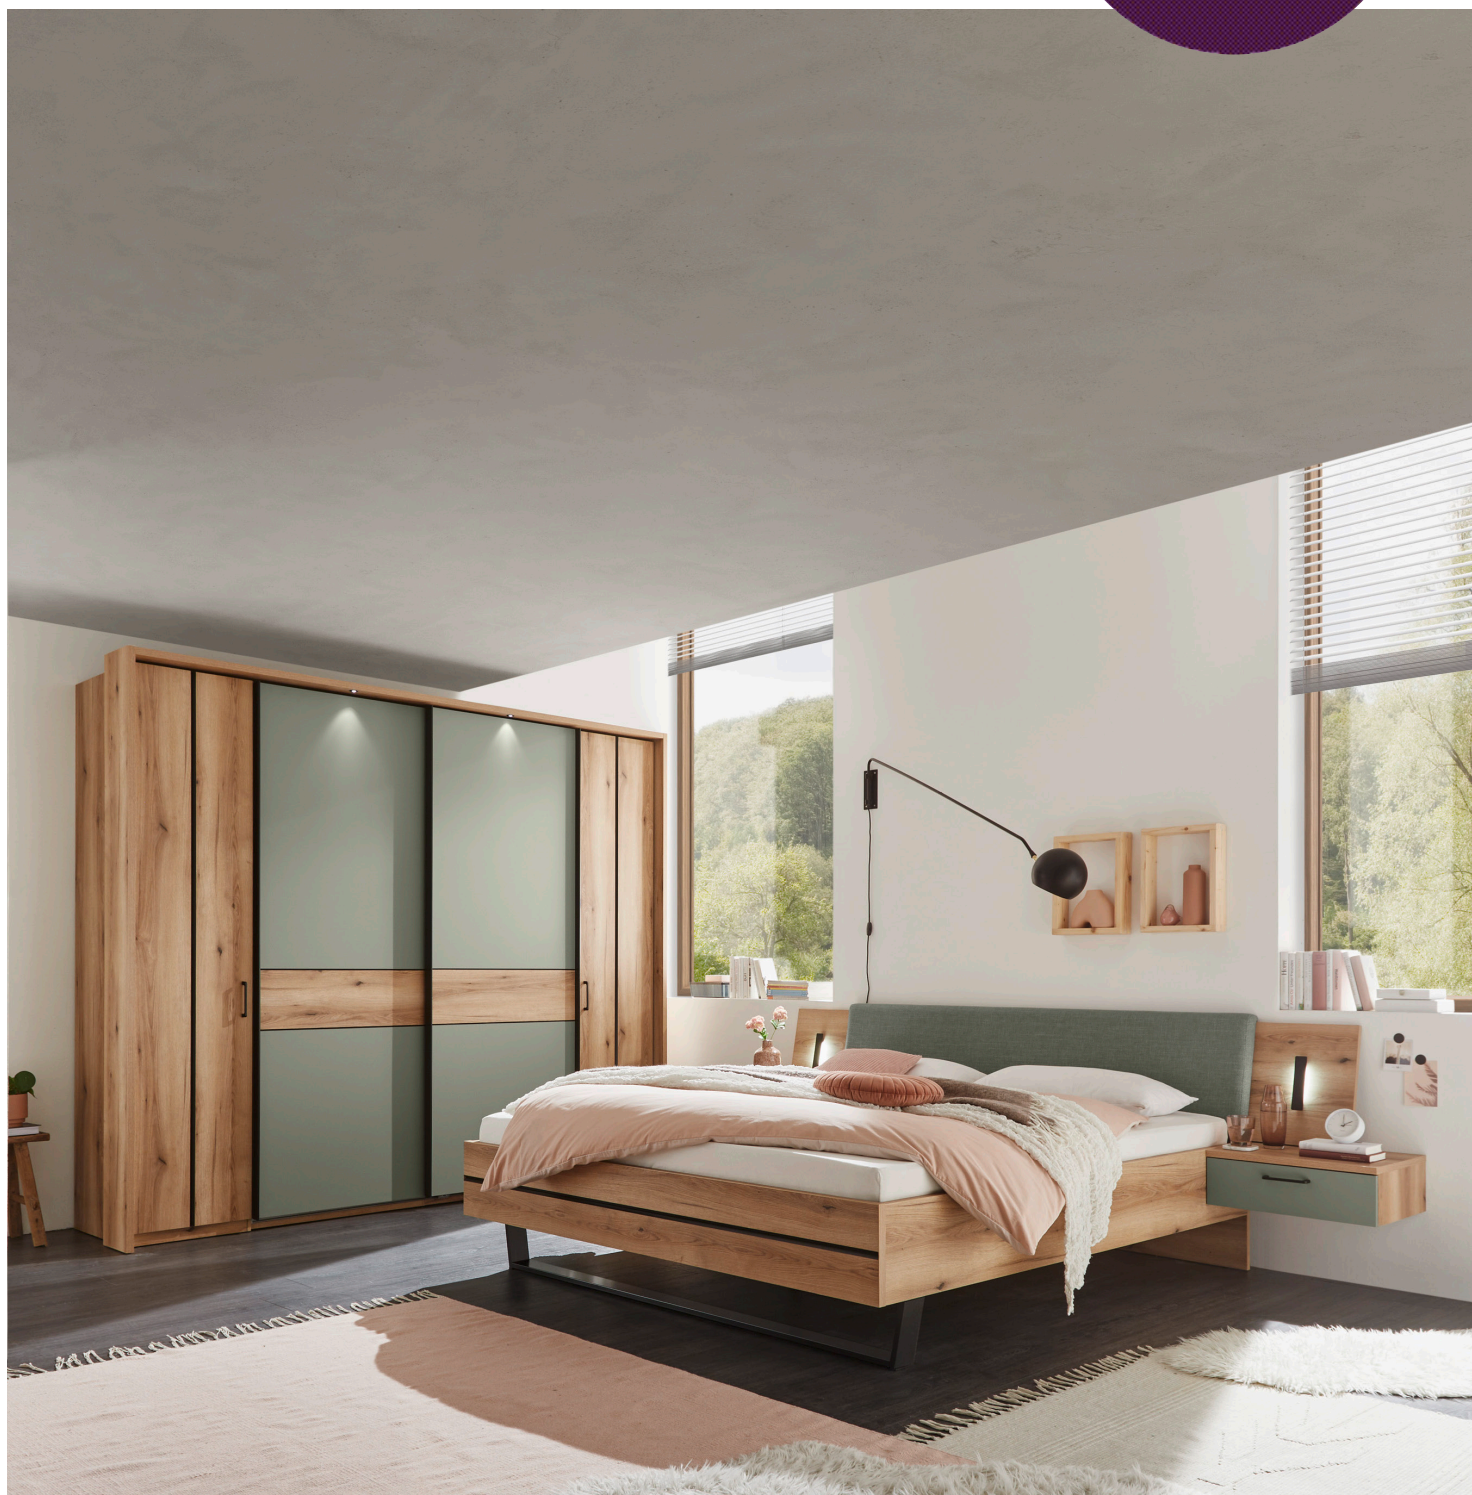

ESSENTA

MADE IN EUROPE

Faktura Preis- und Typenliste

Gültig ab 25.06.2024

Stand: 24072024