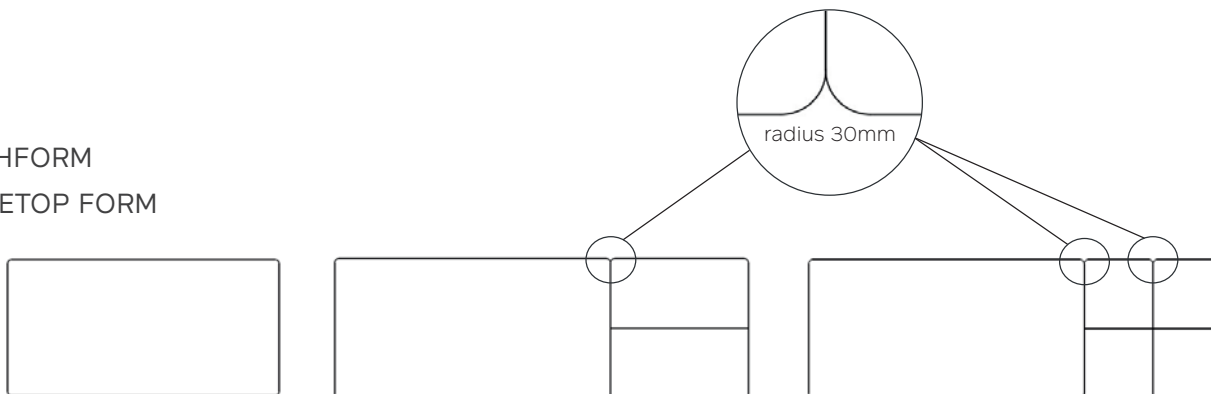

Feet, frame and side bars are in metal, all parts in the same colour. Available are all MOBITEC metal colours (except A11 and A24).

AUSFÜHRUNG TISCHPLATTE FINISHING TABLETOP

Die Form der Massivholzplatte ist rechteckig mit abgerundeten Ecken und Schweizer Kante. Die 24mm Tischplatte ist in Buche (P/M), Eiche (E), Wildeiche (W) und Nussbaum (N) in allen Mobitec-Farben verfügbar.

The shape of the top is rectangular with rounded corners and bevelled edges. The 24mm thick solid wood tabletop is available in various colours in beech (P/M), oak (E), rustic oak (W) or walnut (N).

TISCHFORM TABLETOP FORM