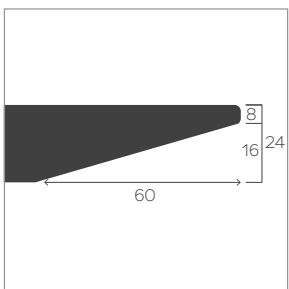

Feet, frame and side bars are in metal, all parts in the same colour. Available are all MOBITEC metal colours (except A11 and A24).

AUSFÜHRUNG TISCHPLATTE FINISHING TABLETOP

Die Form der Massivholzplatte ist rechteckig mit abgerundeten Ecken und Schweizer Kante. Die 24mm Tischplatte ist in Buche (P/M), Eiche (E), Wildeiche (W) und Nussbaum (N) in allen Mobitec-Farben verfügbar.