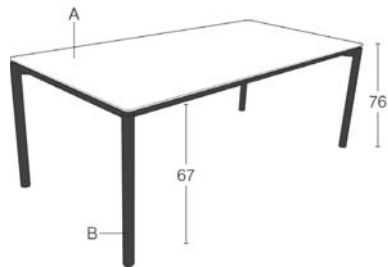

LORIENT T0100

PM -EXT

Massivholz / Solid wood

A	P/M	E	W	N
B	Metall / Metal			
90x160 cm				
90x180 cm				
100x180 cm				
100x200 cm				
100x220 cm				
100x240 cm				
100x260 cm