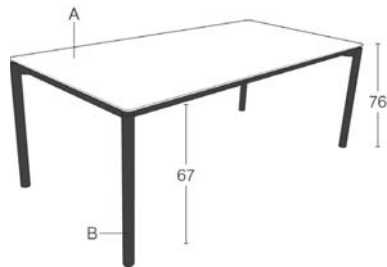

LORIENT T0100

PM -EXT

Massivholz / Solid wood

A	P/M	E	W	N
B	Metall / Metal			
90x160 cm				
90x180 cm				
100x180 cm				
100x200 cm				
100x220 cm				
100x240 cm				
100x260 cm