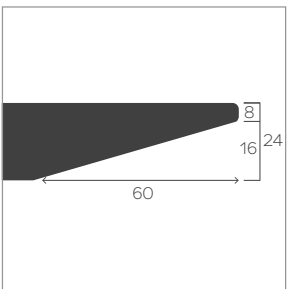

Feet, frame and side bars are in metal, all parts in the same colour. Available are all MOBITEC metal colours (except A11 and A24).

AUSFÜHRUNG TISCHPLATTE FINISHING TABLETOP

Die Form der Massivholzplatte ist rechteckig mit abgerundeten Ecken und Schweizer Kante. Die 24mm Tischplatte ist in Buche (P/M), Eiche (E), Wildeiche (W) und Nussbaum (N) in allen Mobitec-Farben verfügbar.