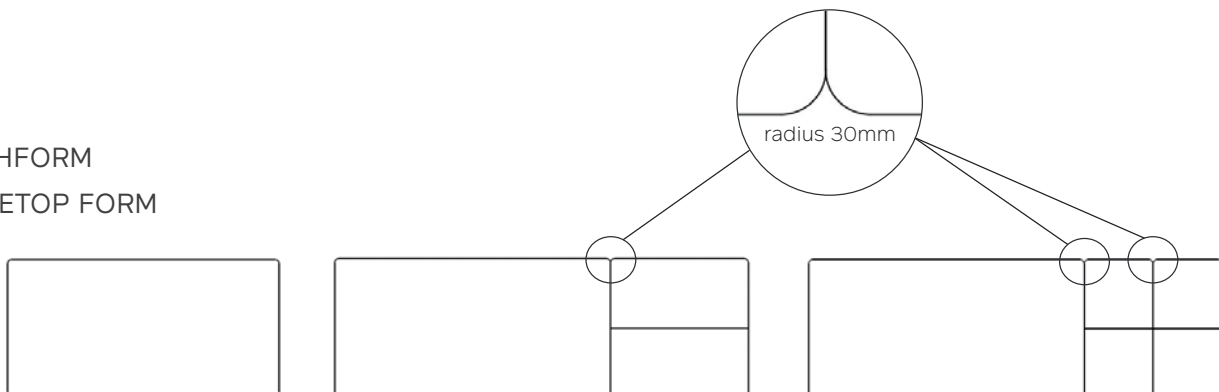

Feet, frame and side bars are in metal, all parts in the same colour. Available are all MOBITEC metal colours (except A11 and A24).

AUSFÜHRUNG TISCHPLATTE FINISHING TABLETOP

Die Form der Massivholzplatte ist rechteckig mit abgerundeten Ecken und Schweizer Kante. Die 24mm Tischplatte ist in Buche (P/M), Eiche (E), Wildeiche (W) und Nussbaum (N) in allen Mobitec-Farben verfügbar.

The shape of the top is rectangular with rounded corners and bevelled edges. The 24mm thick solid wood tabletop is available in various colours in beech (P/M), oak (E), rustic oak (W) or walnut (N).

TISCHFORM TABLETOP FORM