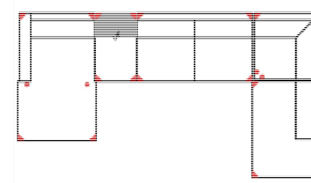

Modell: LIMA

Artikelbezeichnung

1OTT110-3BB-E-OTTR

Vorzugskombination (incl. 4 Zierkissen)

Breite	-
Höhe	77 cm / 94 cm - mit Rückenkissen
Tiefe	-
Sitzhöhe	50 cm
Sitztiefe	-
Liegefläche	-
Stellfläche	180 x 363 x 230 cm
Stoffgruppe VI	
Stoffgruppe VII	
Stoffgruppe VIII	

1OTT110-3BB-E-OTTR+HOCKER_TSR

Vorzugskombination (incl. 4 Zierkissen)

Breite	-
Höhe	77 cm / 94 cm - mit Rückenkissen
Tiefe	-
Sitzhöhe	50 cm
Sitztiefe	-
Liegefläche	-
Stellfläche	180 x 363+60 x 230 cm
Stoffgruppe VI	
Stoffgruppe VII	
Stoffgruppe VIII	