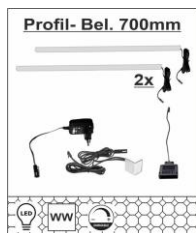

CALMERA BELEUCHTUNG

Typenprogramm montiert

Wohn – Concept GmbH

WOHNCONCEPT
Premium Möbel

Typen

Art.-Nr.	42 B7 00 96	42 B7 00 97
Beschreibung	2er- Set, LED- Profil- Beleuchtung, 700x10x10mm, verdeckt montierbar, warmweiß, mit je 2m Kabel inkl. Trafo, Handschalter dimmbar + Zuleitung (optional für Type 03, 04, 05 und 06)	4er- Set, LED- Profil- Beleuchtung, 480x10x10mm, verdeckt montierbar, warmweiß, mit je 2m Kabel inkl. Trafo, Handschalter dimmbar + Zuleitung (optional für Type 22)
Breite / Höhe / Tiefe (cm)	ca. 70 / 1 / 1	ca. 48 / 1 / 1