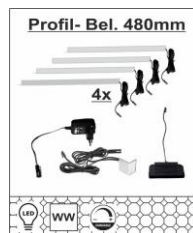

CALMERA BELEUCHTUNG

Typenprogramm montiert

Wohn – Concept GmbH

WOHNCONCEPT
Premium Möbel

Typen

Art.-Nr.	42 B7 00 96	42 B7 00 97
Beschreibung	2er- Set, LED- Profil- Beleuchtung, 700x10x10mm, verdeckt montierbar, warmweiß, mit je 2m Kabel inkl. Trafo, Handschalter dimmbar + Zuleitung (optional für Type 03, 04, 05 und 06)	4er- Set, LED- Profil- Beleuchtung, 480x10x10mm, verdeckt montierbar, warmweiß, mit je 2m Kabel inkl. Trafo, Handschalter dimmbar + Zuleitung (optional für Type 22)
Breite / Höhe / Tiefe (cm)	ca. 70 / 1 / 1	ca. 48 / 1 / 1