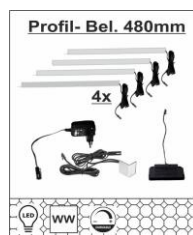

CALMERA BELEUCHTUNG

Typenprogramm montiert

Wohn – Concept GmbH

WOHNCONCEPT
Premium Möbel

Typen

Art.-Nr.	42 B7 00 96	42 B7 00 97
Beschreibung	2er- Set, LED- Profil- Beleuchtung, 700x10x10mm, verdeckt montierbar, warmweiß, mit je 2m Kabel inkl. Trafo, Handschalter dimmbar + Zuleitung (optional für Type 03, 04, 05 und 06)	4er- Set, LED- Profil- Beleuchtung, 480x10x10mm, verdeckt montierbar, warmweiß, mit je 2m Kabel inkl. Trafo, Handschalter dimmbar + Zuleitung (optional für Type 22)
Breite / Höhe / Tiefe (cm)	ca. 70 / 1 / 1	ca. 48 / 1 / 1