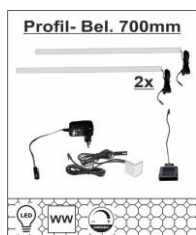

CALMERA BELEUCHTUNG

Typenprogramm montiert

Wohn – Concept GmbH

WOHNCONCEPT
Premium Möbel

Typen

Art.-Nr.	42 B7 00 96	42 B7 00 97
Beschreibung	2er- Set, LED- Profil- Beleuchtung, 700x10x10mm, verdeckt montierbar, warmweiß, mit je 2m Kabel inkl. Trafo, Handschalter dimmbar + Zuleitung (optional für Type 03, 04, 05 und 06)	4er- Set, LED- Profil- Beleuchtung, 480x10x10mm, verdeckt montierbar, warmweiß, mit je 2m Kabel inkl. Trafo, Handschalter dimmbar + Zuleitung (optional für Type 22)
Breite / Höhe / Tiefe (cm)	ca. 70 / 1 / 1	ca. 48 / 1 / 1