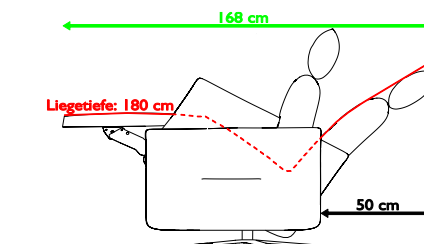

Wandfreiheit: 50 cm  
 Gesamttiefe inkl. Funktion: 168 cm  
 Liegetiefe inkl. Funktion: 180 cm

# Relaxsessel LETICIA

Alle angegebenen Maße sind Zirkumaße!  
 Alle angeführten Skizzen dienen lediglich als Symbolskizzen!

<p>Gesamthöhe: 115 cm          Gesamttiefe: 90 cm          Sitzhöhe: 50 cm          Sitztiefe: 54 cm          Gesamttiefe inkl. Funktion: 168 cm          Armlehnetiefe: 75 cm          Wandfreiheit: 50 cm</p> <p>*Bestellnummer in ( ) für          spiegelbildliche Variante</p> <p><b>Bestellnummer</b> </p>	<p>Relaxsessel mit 2 Armlehnen,          Lehn- Kopf- und          Fußteilverstellungen          Manuell</p>  <p>22-V</p>		
<p>Maß:          Tiefe:</p>	<p>78          90</p>		
<p>Stoffgr. 5          Stoffgr. 8          Stoffgr. 12          Stoffgr. 13-16          Stoffgr. 18-20          Stoffgr. 22          Stoffgr. 30          Stoffgr. 40          Stoffgr. 45</p>			
<p>Ledergr. B/T          Ledergr. C          Ledergr. D/V/W          Ledergr. F          Ledergr. G</p>			
<p>AP f. mot. Lehn- u. Fußteil-          verst. m. Trafo(-MVT)</p>			
<p>AP f. mot. Lehn- u. Fußteil-          verst. m. Akku(-MVA)</p>			
<p>AP f. mot. Lehn-, Kopf- u.          Fußteilverst. m. Trafo(-MMT)</p>			
<p>AP f. mot. Lehn-, Kopf- u.          Fußteilverst. m. Akku(-MMA)</p>			
<p>AP f. mot. Lehn-, Kopf- u. Fuß-          teilverst. m. Lift/Trafo(-MMLT)</p>			
<p>AP f. mot. Lehn-, Kopf- u. Fuß-          teilverst. m. Lift/Akku(-MMLA)</p>			
<p>Aufpreis für Fuß M010E          Aufpreis für Fuß M010S          Aufpreis für Fuß HM010E</p>			
<p>Stoffbedarf in m bei B 1,4 m          ohne Rapport</p>			