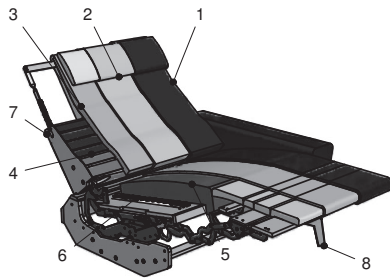

Grundausrüstung:

leger gepolstert

Sitzqualitäten:

Kaltschaum
Softline

Kaltschaum
Strongline

Kaltschaum
Longlife

Bei Bestellung bitte angeben:

- Modellname
- Bestellnummer
- Bezug (ACHTUNG: keine Bezugskombi möglich!)
- Sitzqualität: nur bei
  - Kaltschaum Strongline RG 55
  - Kaltschaum Longlife RG 60
- Funktionen (M1T; M1A; M1T-KL; M1A-KL; USB; Verstellung oder Verstellung mit USB)
- Fußart
  - Eichholz bei Tischelement
  - Eiche natur geölt (Nr. 400)
  - Eiche licht geölt (Nr. 405)

Produktinformation:

- Montageanleitung bei den Füßen
- Bezugskombination nicht möglich
- Kürzungen bzw. Verlängerungen der Typenteile sind aus technischen Gründen nicht möglich!

Produktinformation für Funktionen:

- alle Funktionen gegen Aufpreis erhältlich

Polsterung: Leger. Eine modellbedingte Wellenbildung ist warentypisch.

1. 1: Bezug: Stoff bzw. Leder
2. 2: Feinpolsterung: weiche Polstervliesmatte unter dem Bezug
3. 3: Lehne: hochwertiger Polyätherschaum
4. 4: Lehne: Polstergurte inkl. Nackenverstellung
5. 5: Sitz: Sitzqualitäten (siehe oben)
6. 6: Unterfederung: Stahlwellenunterfederung
7. 7: Untergestell
8. 8: Füße

Grundausrüstung:

Grundgestell aus Metall

Hartholz, Weichholz, Spanplatten, Sperrholzplatten;

Sitz:

Stahlwellenunterfederung, hochwertiger Kaltschaum und weiche Polstervliesmatte

Lehne:

Polstergurte, hochwertiger Polyätherschaum und weiche Polstervliesmatte