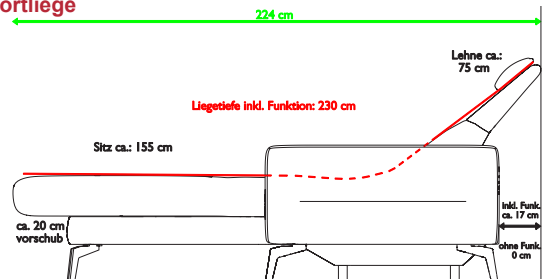

Chill-Out-Liege

Komfortliege

Füße 18 cm ohne Aufpreis

M356S
Schwarz

M356C
Chrom

Sitzgruppe ASARINA

Alle angegebenen Maße sind Zirkumaße!

Alle angeführten Skizzen dienen lediglich als Symbolskizzen!

Kürzungen bzw. Verlängerungen der Typenteile sind aus technischen Gründen nicht möglich!

Gesamthöhe ohne Funkt.: 85 cm
 Gesamthöhe inkl. Funkt.: 113 cm
 Gesamttiefe: 97 cm
 Sitzhöhe: 47 cm
 Sitztiefe ohne Funkt.: 50 cm
 Sitztiefe inkl. Funkt.: 55 cm
 Armlehnenhöhe: 59 cm
 Armlehnenbreite: 21 cm
 Liegetiefe bei EL: 186 cm
 Gesamttiefe bei EL inkl. Funkt.: 178 cm
 Wandfreiheit: 30 cm
 Bodenfreiheit: 18 cm