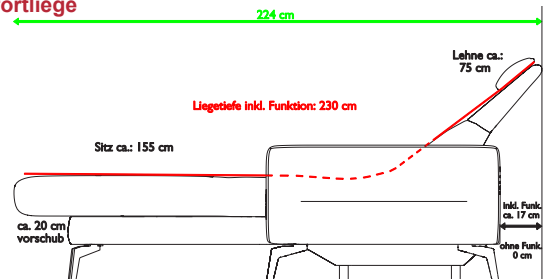

Chill-Out-Liege

Komfortliege

Füße 18 cm ohne Aufpreis

M356S
Schwarz

M356C
Chrom

Sitzgruppe ASARINA

Alle angegebenen Maße sind Zirkumaße!

Alle angeführten Skizzen dienen lediglich als Symbolskizzen!

Kürzungen bzw. Verlängerungen der Typenteile sind aus technischen Gründen nicht möglich!

Gesamthöhe ohne Funkt.: 85 cm
 Gesamthöhe inkl. Funkt.: 113 cm
 Gesamttiefe: 97 cm
 Sitzhöhe: 47 cm
 Sitztiefe ohne Funkt.: 50 cm
 Sitztiefe inkl. Funkt.: 55 cm
 Armlehnenhöhe: 59 cm
 Armlehnenbreite: 21 cm
 Liegetiefe bei EL: 186 cm
 Gesamttiefe bei EL inkl. Funkt.: 178 cm
 Wandfreiheit: 30 cm
 Bodenfreiheit: 18 cm