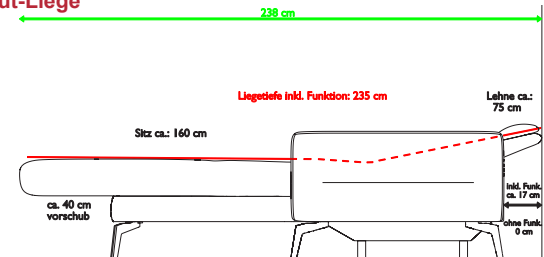

Chill-Out-Liege

Komfortliege

Füße 18 cm ohne Aufpreis

M356S
Schwarz

M356C
Chrom

Sitzgruppe ASARINA

Alle angegebenen Maße sind Zirkumaße!

Alle angeführten Skizzen dienen lediglich als Symbolskizzen!

Kürzungen bzw. Verlängerungen der Typenteile sind aus technischen Gründen nicht möglich!

Gesamthöhe ohne Funkt.: 85 cm
 Gesamthöhe inkl. Funkt.: 113 cm
 Gesamttiefe: 97 cm
 Sitzhöhe: 47 cm
 Sitztiefe ohne Funkt.: 50 cm
 Sitztiefe inkl. Funkt.: 55 cm
 Armlehnenhöhe: 59 cm
 Armlehnenbreite: 21 cm
 Liegetiefe bei EL: 186 cm
 Gesamttiefe bei EL inkl. Funkt.: 178 cm
 Wandfreiheit: 30 cm
 Bodenfreiheit: 18 cm