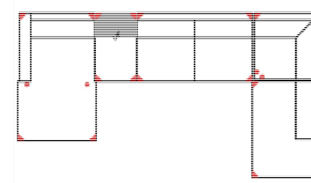

#### 10TTL110-3BB-E-OTTR

Vorzugskombination (incl. 4 Zierkissen)

Breite	-
Höhe	77 cm / 94 cm - mit Rückenkissen
Tiefe	-
Sitzhöhe	50 cm
Sitztiefe	-
Liegefläche	-
Stellfläche	180 x 363 x 230 cm
Stoffgruppe VI	
Stoffgruppe VII	
Stoffgruppe VIII	

#### 10TTL110-3BB-E-OTTR+HOCKER\_TSR

Vorzugskombination (incl. 4 Zierkissen)

Breite	-
Höhe	77 cm / 94 cm - mit Rückenkissen
Tiefe	-
Sitzhöhe	50 cm
Sitztiefe	-
Liegefläche	-
Stellfläche	180 x 363+60 x 230 cm
Stoffgruppe VI	
Stoffgruppe VII	
Stoffgruppe VIII	