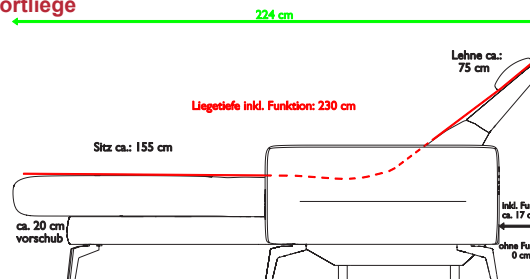

Chill-Out-Liege

Komfortliege

Füße 18 cm ohne Aufpreis

M356S
Schwarz

M356C
Chrom

Sitzgruppe ASARINA

Alle angegebenen Maße sind Zirkumaße!

Alle angeführten Skizzen dienen lediglich als Symbolskizzen!

Kürzungen bzw. Verlängerungen der Typenteile sind aus technischen Gründen nicht möglich!

Gesamthöhe ohne Funkt.: 85 cm
 Gesamthöhe inkl. Funkt.: 113 cm
 Gesamttiefe: 97 cm
 Sitzhöhe: 47 cm
 Sitztiefe ohne Funkt.: 50 cm
 Sitztiefe inkl. Funkt.: 55 cm
 Armlehnenhöhe: 59 cm
 Armlehnenbreite: 21 cm
 Liegetiefe bei EL: 186 cm
 Gesamttiefe bei EL inkl. Funkt.: 178 cm
 Wandfreiheit: 30 cm
 Bodenfreiheit: 18 cm