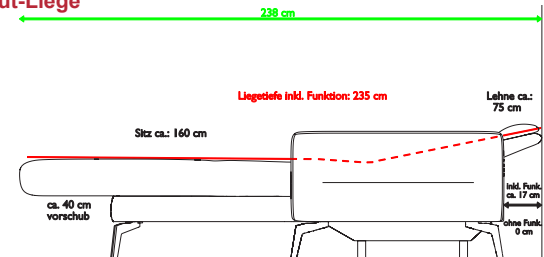

Füße 18 cm ohne Aufpreis

M356S
Schwarz

M356C
Chrom

Chill-Out-Liege

Komfortliege

Sitzgruppe ASARINA

Alle angegebenen Maße sind Zirkumaße!

Alle angeführten Skizzen dienen lediglich als Symbolskizzen!

Kürzungen bzw. Verlängerungen der Typenteile sind aus technischen Gründen nicht möglich!

<p>Gesamthöhe ohne Funkt.: 85 cm Gesamthöhe inkl. Funkt.: 113 cm Gesamttiefe: 97 cm Sitzhöhe: 47 cm Sitztiefe ohne Funkt.: 50 cm Sitztiefe inkl. Funkt.: 55 cm Armlehnenhöhe: 59 cm Armlehnenbreite: 21 cm Liegetiefe bei EL: 186 cm Gesamttiefe bei EL inkl. Funkt.: 178 cm Wandfreiheit: 30 cm Bodenfreiheit: 18 cm</p> <p>*Bestellnummer in () für spiegelbildliche Variante</p> <p>Bestellnummer </p>	<p>Aufpreis für Motorfunktion 1-motorig-Trafo zu EL pro Sitzelement</p>  <p>- M1T</p>	<p>Aufpreis für Motorfunktion 1-motorig-Akku zu EL pro Sitzelement</p>  <p>- M1A</p>	<p>Aufpreis für Chill-Out-Liege 1-motorig-Trafo zu CH</p>  <p>- M1T</p>
<p>Maß: Tiefe:</p>			

Sitzgruppe ASARINA

Alle angegebenen Maße sind Zirkumaße!

Alle angeführten Skizzen dienen lediglich als Symbolskizzen!

Kürzungen bzw. Verlängerungen der Typenteile sind aus technischen Gründen nicht möglich!

Gesamthöhe ohne Funkt.: 85 cm
 Gesamthöhe inkl. Funkt.: 113 cm
 Gesamttiefe: 97 cm
 Sitzhöhe: 47 cm
 Sitztiefe ohne Funkt.: 50 cm
 Sitztiefe inkl. Funkt.: 55 cm
 Armlehnenhöhe: 59 cm
 Armlehnenbreite: 21 cm
 Liegetiefe bei EL: 186 cm
 Gesamttiefe bei EL inkl. Funkt.:
 178 cm
 Wandfreiheit: 30 cm
 Bodenfreiheit: 18 cm