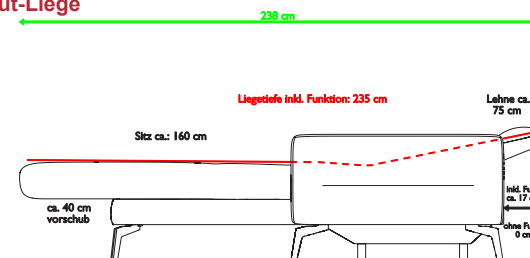

Chill-Out-Liege

Komfortliege

Füße 18 cm ohne Aufpreis

M356S
Schwarz

M356C
Chrom

Sitzgruppe ASARINA

Alle angegebenen Maße sind Zirkumaße!

Alle angeführten Skizzen dienen lediglich als Symbolskizzen!

Kürzungen bzw. Verlängerungen der Typenteile sind aus technischen Gründen nicht möglich!

Gesamthöhe ohne Funkt.: 85 cm
 Gesamthöhe inkl. Funkt.: 113 cm
 Gesamttiefe: 97 cm
 Sitzhöhe: 47 cm
 Sitztiefe ohne Funkt.: 50 cm
 Sitztiefe inkl. Funkt.: 55 cm
 Armlehnenhöhe: 59 cm
 Armlehnenbreite: 21 cm
 Liegetiefe bei EL: 186 cm
 Gesamttiefe bei EL inkl. Funkt.: 178 cm
 Wandfreiheit: 30 cm
 Bodenfreiheit: 18 cm