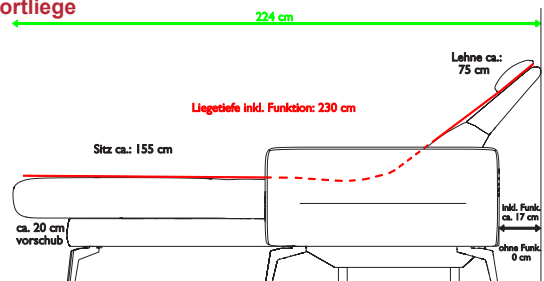

Chill-Out-Liege

Komfortliege

Füße 18 cm ohne Aufpreis

M356S
Schwarz

M356C
Chrom

Sitzgruppe ASARINA

Alle angegebenen Maße sind Zirkumaße!

Alle angeführten Skizzen dienen lediglich als Symbolskizzen!

Kürzungen bzw. Verlängerungen der Typenteile sind aus technischen Gründen nicht möglich!

Gesamthöhe ohne Funkt.: 85 cm
 Gesamthöhe inkl. Funkt.: 113 cm
 Gesamttiefe: 97 cm
 Sitzhöhe: 47 cm
 Sitztiefe ohne Funkt.: 50 cm
 Sitztiefe inkl. Funkt.: 55 cm
 Armlehnenhöhe: 59 cm
 Armlehnenbreite: 21 cm
 Liegetiefe bei EL: 186 cm
 Gesamttiefe bei EL inkl. Funkt.: 178 cm
 Wandfreiheit: 30 cm
 Bodenfreiheit: 18 cm