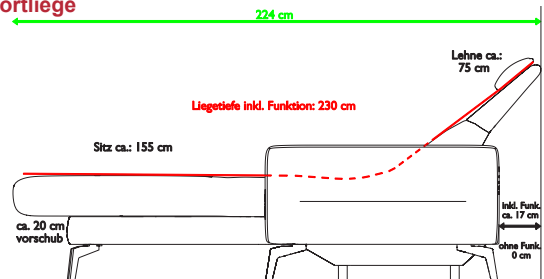

Füße 18 cm ohne Aufpreis

M356S
Schwarz

M356C
Chrom

Chill-Out-Liege

Komfortliege

Sitzgruppe ASARINA

Alle angegebenen Maße sind Zirkumaße!

Alle angeführten Skizzen dienen lediglich als Symbolskizzen!

Kürzungen bzw. Verlängerungen der Typenteile sind aus technischen Gründen nicht möglich!

<p>Gesamthöhe ohne Funkt.: 85 cm Gesamthöhe inkl. Funkt.: 113 cm Gesamttiefe: 97 cm Sitzhöhe: 47 cm Sitztiefe ohne Funkt.: 50 cm Sitztiefe inkl. Funkt.: 55 cm Armlehnenhöhe: 59 cm Armlehnenbreite: 21 cm Liegetiefe bei EL: 186 cm Gesamttiefe bei EL inkl. Funkt.: 178 cm Wandfreiheit: 30 cm Bodenfreiheit: 18 cm</p> <p>*Bestellnummer in () für spiegelbildliche Variante</p> <p>Bestellnummer </p>	<p>Aufpreis für Motorfunktion 1-motorig-Trafo zu EL pro Sitzelement</p>  <p>- M1T</p>	<p>Aufpreis für Motorfunktion 1-motorig-Akku zu EL pro Sitzelement</p>  <p>- M1A</p>	<p>Aufpreis für Chill-Out-Liege 1-motorig-Trafo zu CH</p>  <p>- M1T</p>
<p>Maß: Tiefe:</p>			

Sitzgruppe ASARINA

Alle angegebenen Maße sind Zirkumaße!

Alle angeführten Skizzen dienen lediglich als Symbolskizzen!

Kürzungen bzw. Verlängerungen der Typenteile sind aus technischen Gründen nicht möglich!

Gesamthöhe ohne Funkt.: 85 cm
 Gesamthöhe inkl. Funkt.: 113 cm
 Gesamttiefe: 97 cm
 Sitzhöhe: 47 cm
 Sitztiefe ohne Funkt.: 50 cm
 Sitztiefe inkl. Funkt.: 55 cm
 Armlehnenhöhe: 59 cm
 Armlehnenbreite: 21 cm
 Liegetiefe bei EL: 186 cm
 Gesamttiefe bei EL inkl. Funkt.:
 178 cm
 Wandfreiheit: 30 cm
 Bodenfreiheit: 18 cm