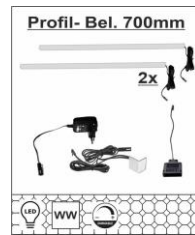

CALMERA BELEUCHTUNG

Typenprogramm montiert

Wohn – Concept GmbH

WOHNCONCEPT
Premium Möbel

Typen

Art.-Nr.	42 B7 00 96	42 B7 00 97
Beschreibung	2er- Set, LED- Profil- Beleuchtung, 700x10x10mm, verdeckt montierbar, warmweiß, mit je 2m Kabel inkl. Trafo, Handschalter dimmbar + Zuleitung (optional für Type 03, 04, 05 und 06)	4er- Set, LED- Profil- Beleuchtung, 480x10x10mm, verdeckt montierbar, warmweiß, mit je 2m Kabel inkl. Trafo, Handschalter dimmbar + Zuleitung (optional für Type 22)
Breite / Höhe / Tiefe (cm)	ca. 70 / 1 / 1	ca. 48 / 1 / 1