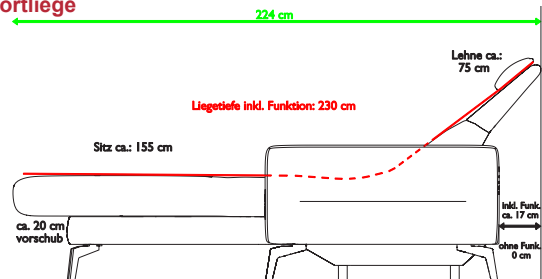

Chill-Out-Liege

Komfortliege

Füße 18 cm ohne Aufpreis

M356S
Schwarz

M356C
Chrom

Sitzgruppe ASARINA

Alle angegebenen Maße sind Zirkumaße!

Alle angeführten Skizzen dienen lediglich als Symbolskizzen!

Kürzungen bzw. Verlängerungen der Typenteile sind aus technischen Gründen nicht möglich!

Gesamthöhe ohne Funkt.: 85 cm
 Gesamthöhe inkl. Funkt.: 113 cm
 Gesamttiefe: 97 cm
 Sitzhöhe: 47 cm
 Sitztiefe ohne Funkt.: 50 cm
 Sitztiefe inkl. Funkt.: 55 cm
 Armlehnenhöhe: 59 cm
 Armlehnenbreite: 21 cm
 Liegetiefe bei EL: 186 cm
 Gesamttiefe bei EL inkl. Funkt.: 178 cm
 Wandfreiheit: 30 cm
 Bodenfreiheit: 18 cm