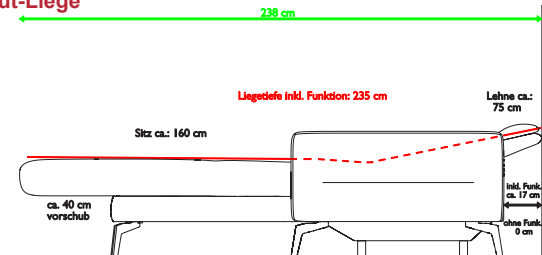

Chill-Out-Liege

Komfortliege

Füße 18 cm ohne Aufpreis

M356S
Schwarz

M356C
Chrom

Sitzgruppe ASARINA

Alle angegebenen Maße sind Zirkumaße!

Alle angeführten Skizzen dienen lediglich als Symbolskizzen!

Kürzungen bzw. Verlängerungen der Typenteile sind aus technischen Gründen nicht möglich!

Gesamthöhe ohne Funkt.: 85 cm
 Gesamthöhe inkl. Funkt.: 113 cm
 Gesamttiefe: 97 cm
 Sitzhöhe: 47 cm
 Sitztiefe ohne Funkt.: 50 cm
 Sitztiefe inkl. Funkt.: 55 cm
 Armlehnenhöhe: 59 cm
 Armlehnenbreite: 21 cm
 Liegetiefe bei EL: 186 cm
 Gesamttiefe bei EL inkl. Funkt.: 178 cm
 Wandfreiheit: 30 cm
 Bodenfreiheit: 18 cm