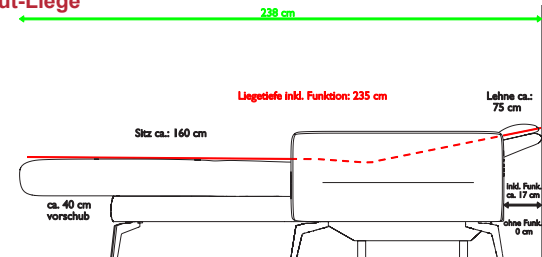

Chill-Out-Liege

Komfortliege

Füße 18 cm ohne Aufpreis

M356S
Schwarz

M356C
Chrom

Sitzgruppe ASARINA

Alle angegebenen Maße sind Zirkumaße!

Alle angeführten Skizzen dienen lediglich als Symbolskizzen!

Kürzungen bzw. Verlängerungen der Typenteile sind aus technischen Gründen nicht möglich!

Gesamthöhe ohne Funkt.: 85 cm
 Gesamthöhe inkl. Funkt.: 113 cm
 Gesamttiefe: 97 cm
 Sitzhöhe: 47 cm
 Sitztiefe ohne Funkt.: 50 cm
 Sitztiefe inkl. Funkt.: 55 cm
 Armlehnenhöhe: 59 cm
 Armlehnenbreite: 21 cm
 Liegetiefe bei EL: 186 cm
 Gesamttiefe bei EL inkl. Funkt.: 178 cm
 Wandfreiheit: 30 cm
 Bodenfreiheit: 18 cm