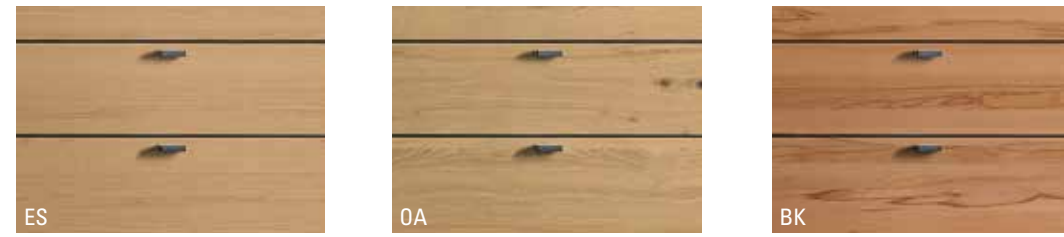

ES Eiche Sand <i>Sand oak</i>	OA Asteiche <i>Knotty oak</i>	BK Kernbuche <i>Beech heartwood</i>

In allen Holz- und Lackausführungen erhältlich. Mögliche Bauteile entnehmen Sie bitte der Preisliste.
Available in all wood and lacquer finishes. Please refer to the price list for possible components.