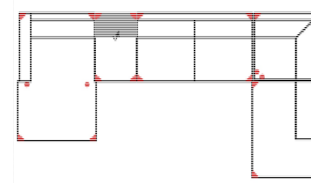

### 1OTT110-3BB-E-OTTR

Vorzugskombination (incl. 4 Zierkissen)

Breite	-
Höhe	77 cm / 94 cm - mit Rückenkissen
Tiefe	-
Sitzhöhe	50 cm
Sitztiefe	-
Liegefläche	-
Stellfläche	180 x 363 x 230 cm
Stoffgruppe VI	
Stoffgruppe VII	
Stoffgruppe VIII	

### 1OTT110-3BB-E-OTTR+HOCKER\_TSR

Vorzugskombination (incl. 4 Zierkissen)

Breite	-
Höhe	77 cm / 94 cm - mit Rückenkissen
Tiefe	-
Sitzhöhe	50 cm
Sitztiefe	-
Liegefläche	-
Stellfläche	180 x 363+60 x 230 cm
Stoffgruppe VI	
Stoffgruppe VII	
Stoffgruppe VIII	