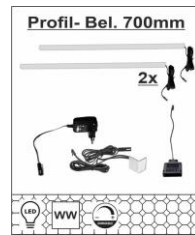

CALMERA BELEUCHTUNG

Typenprogramm montiert

Wohn – Concept GmbH

WOHN CONCEPT
Premium Möbel

Typen

Art.-Nr.	42 B7 00 96	42 B7 00 97
Beschreibung	2er- Set, LED- Profil- Beleuchtung, 700x10x10mm, verdeckt montierbar, warmweiß, mit je 2m Kabel inkl. Trafo, Handschalter dimmbar + Zuleitung (optional für Type 03, 04, 05 und 06)	4er- Set, LED- Profil- Beleuchtung, 480x10x10mm, verdeckt montierbar, warmweiß, mit je 2m Kabel inkl. Trafo, Handschalter dimmbar + Zuleitung (optional für Type 22)
Breite / Höhe / Tiefe (cm)	ca. 70 / 1 / 1	ca. 48 / 1 / 1