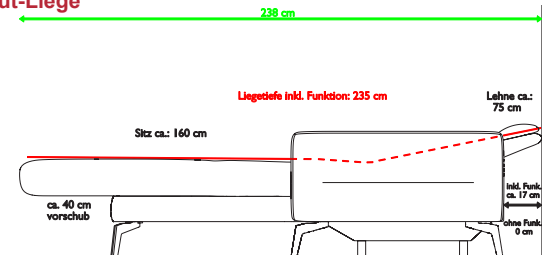

Chill-Out-Liege

Komfortliege

Füße 18 cm ohne Aufpreis

M356S
Schwarz

M356C
Chrom

Sitzgruppe ASARINA

Alle angegebenen Maße sind Zirkumaße!

Alle angeführten Skizzen dienen lediglich als Symbolskizzen!

Kürzungen bzw. Verlängerungen der Typenteile sind aus technischen Gründen nicht möglich!

<p>Gesamthöhe ohne Funkt.: 85 cm Gesamthöhe inkl. Funkt.: 113 cm Gesamttiefe: 97 cm Sitzhöhe: 47 cm Sitztiefe ohne Funkt.: 50 cm Sitztiefe inkl. Funkt.: 55 cm Armlehnenhöhe: 59 cm Armlehnenbreite: 21 cm Liegetiefe bei EL: 186 cm Gesamttiefe bei EL inkl. Funkt.: 178 cm Wandfreiheit: 30 cm Bodenfreiheit: 18 cm</p> <p>*Bestellnummer in () für spiegelbildliche Variante</p> <p>Bestellnummer </p>	<p>Aufpreis für Motorfunktion 1-motorig-Trafo zu EL pro Sitzelement</p>  <p>- M1T</p>	<p>Aufpreis für Motorfunktion 1-motorig-Akku zu EL pro Sitzelement</p>  <p>- M1A</p>	<p>Aufpreis für Chill-Out-Liege 1-motorig-Trafo zu CH</p>  <p>- M1T</p>
<p>Maß: Tiefe:</p>			

Gesamthöhe ohne Funkt.: 85 cm
 Gesamthöhe inkl. Funkt.: 113 cm
 Gesamttiefe: 97 cm
 Sitzhöhe: 47 cm
 Sitztiefe ohne Funkt.: 50 cm
 Sitztiefe inkl. Funkt.: 55 cm
 Armlehnenhöhe: 59 cm
 Armlehnenbreite: 21 cm
 Liegetiefe bei EL: 186 cm
 Gesamttiefe bei EL inkl. Funkt.: 178 cm
 Wandfreiheit: 30 cm
 Bodenfreiheit: 18 cm