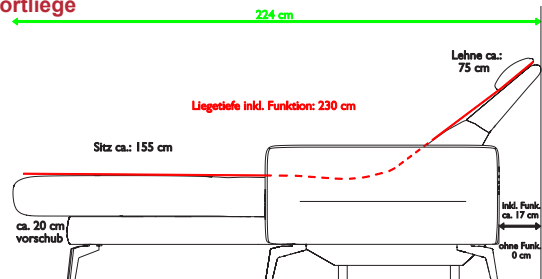

Chill-Out-Liege

Komfortliege

Füße 18 cm ohne Aufpreis

M356S
Schwarz

M356C
Chrom

Sitzgruppe ASARINA

Alle angegebenen Maße sind Zirkumaße!

Alle angeführten Skizzen dienen lediglich als Symbolskizzen!

Kürzungen bzw. Verlängerungen der Typenteile sind aus technischen Gründen nicht möglich!

<p>Gesamthöhe ohne Funkt.: 85 cm Gesamthöhe inkl. Funkt.: 113 cm Gesamttiefe: 97 cm Sitzhöhe: 47 cm Sitztiefe ohne Funkt.: 50 cm Sitztiefe inkl. Funkt.: 55 cm Armlehnenhöhe: 59 cm Armlehnenbreite: 21 cm Liegetiefe bei EL: 186 cm Gesamttiefe bei EL inkl. Funkt.: 178 cm Wandfreiheit: 30 cm Bodenfreiheit: 18 cm</p> <p>*Bestellnummer in () für spiegelbildliche Variante</p> <p>Bestellnummer </p>	<p>Aufpreis für Motorfunktion 1-motorig-Trafo zu EL pro Sitzelement</p>  <p>- M1T</p>	<p>Aufpreis für Motorfunktion 1-motorig-Akku zu EL pro Sitzelement</p>  <p>- M1A</p>	<p>Aufpreis für Chill-Out-Liege 1-motorig-Trafo zu CH</p>  <p>- M1T</p>
<p>Maß: Tiefe:</p>			