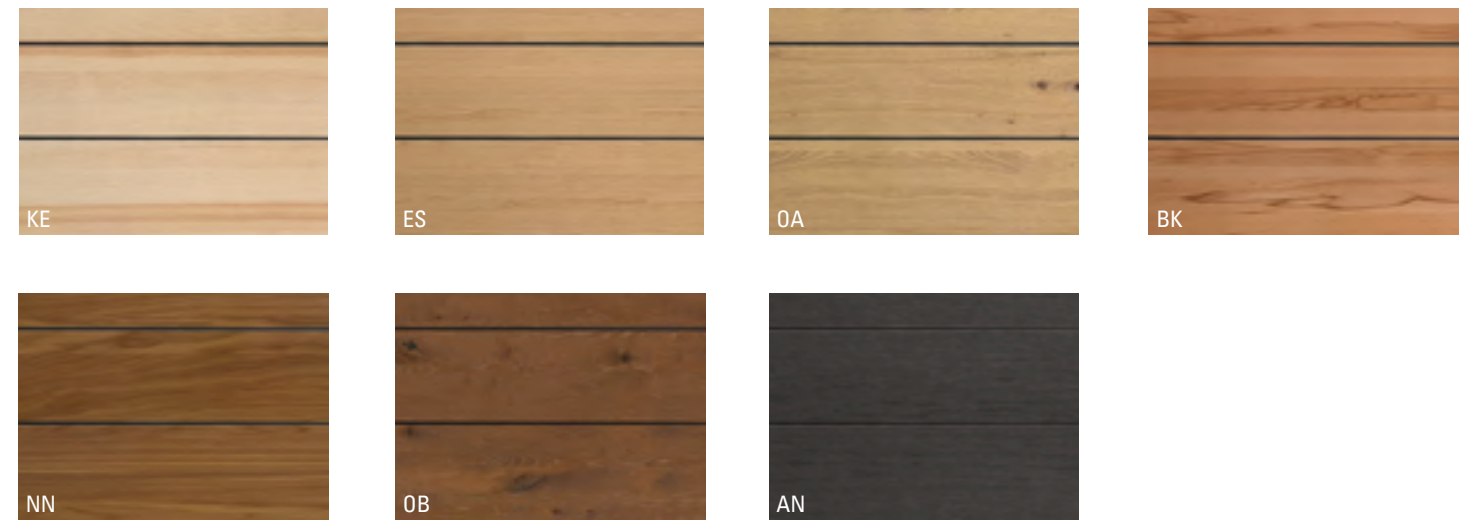

Front + Korpus furniert Front + Carcass veneered

KE Kernesche <i>Core ash</i>	ES Eiche sand <i>Sand oak</i>	OA Asteiche <i>Knotty oak</i>	BK Kernbuche <i>Beech heartwood</i>
NN Nussbaum nova <i>Walnut nova</i>	OB Asteiche bourbon <i>Knotty oak bourbon</i>	AN Eiche graphit <i>Graphite oak</i>	

Innenausführung: Dekor Interior finish: Décor