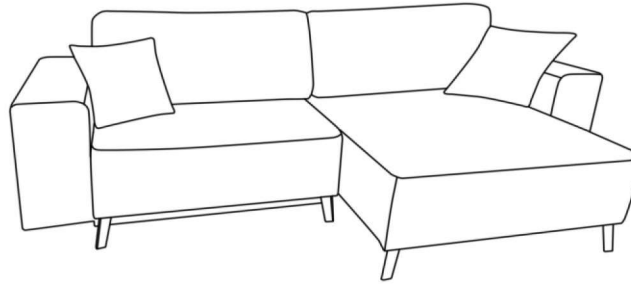

Möbel LETZ

Finden und Wohlfühlen

Typenplan

Hagen von Restyl - Funktionsecke rosa

Wichtiger Hinweis für Sie

Etwaige Hinweise des Herstellers in dieser Produktinformation, die sich auf die Gewährleistung beziehen, haben für Sie keinerlei Bindungswirkung und können von Ihnen ignoriert werden. Ihre gesetzlichen Gewährleistungsrechte als Verbraucher uns gegenüber, als Ihrem Verkäufer, werden dadurch in keiner Weise berührt oder eingeschränkt. Sie können sich wegen aller Mängel jederzeit an uns wenden. Darüber hinaus gehende Herstellergarantien bleiben

Polen, info@restyl.pl

Möbel Letz GmbH
Am Gewerbepark 11
06895 Zahna-Elster

Tel.: 035383 - 6018 50

Fax.: 035383 - 6018 17

Hagen | Wohn-Schlafsystem

Maße ca:
GB: 252 cm
H: 92 cm
T: 157/100 cm
SH: 45 cm
LH: 45 cm

Ecke ein/ zweifarbig
mit Ottomane links/ rechts
Liegefläche 140 x 200 cm

Stoffgruppe (Rücken **echt**):

1+55

Aufpreis für Hubbeschlag:

Armteilvarianten für Ecke

AL - Typ 1
fest
Breite: 26 cm

AL - Typ 2
fest
Breite: 13 cm

Aufpreis:

ohne Aufpreis

ohne Aufpreis

Dekokissen
40x40cm

Dekokissen
50x50cm

Produktmerkmale:

Die Liegefläche entsteht durch das Vorziehen des Sitzes und Umklappen der Rückenlehne

Zweifarbigeit: