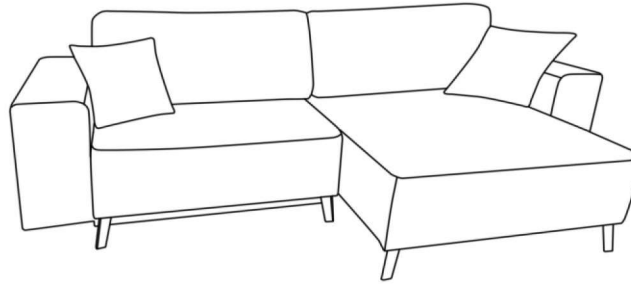

Möbel LETZ

Finden und Wohlfühlen

Typenplan

Hagen von Restyl - Funktionsecke rosa

Wichtiger Hinweis für Sie

Etwaige Hinweise des Herstellers in dieser Produktinformation, die sich auf die Gewährleistung beziehen, haben für Sie keinerlei Bindungswirkung und können von Ihnen ignoriert werden. Ihre gesetzlichen Gewährleistungsrechte als Verbraucher uns gegenüber, als Ihrem Verkäufer, werden dadurch in keiner Weise berührt oder eingeschränkt. Sie können sich wegen aller Mängel jederzeit an uns wenden. Darüber hinaus gehende Herstellergarantien bleiben natürlich unberührt. Dieser Artikel wird hergestellt von RESTYL Sp. z o.o, ul. Pawła 43, 41-708 Ruda Slaska, Polen, info@restyl.pl

Möbel Letz GmbH
Am Gewerbepark 11
06895 Zahna-Elster

Tel.: 035383 - 6018 50

Fax.: 035383 - 6018 17

Hagen | Wohn-Schlafsystem

Maße ca:
GB: 252 cm
H: 92 cm
T: 157/100 cm
SH: 45 cm
LH: 45 cm

Ecke ein/ zweifarbig
mit Ottomane links/ rechts
Liegefläche 140 x 200 cm

Stoffgruppe (Rücken **echt**):

1+55

Aufpreis für Hubbeschlag:

Armteilvarianten für Ecke

AL - Typ 1
fest
Breite: 26 cm

AL - Typ 2
fest
Breite: 13 cm

Aufpreis:

ohne Aufpreis

Verarbeitung:

Sitz:

Polyschaum und Wattevlies auf Wellenfedern

Rücken:

Polyschaum und Wattevlies

Korpus:

geräumiger Bettkasten **im Sofa** innen kunststoffbeschichtet (weiss)

Füße: