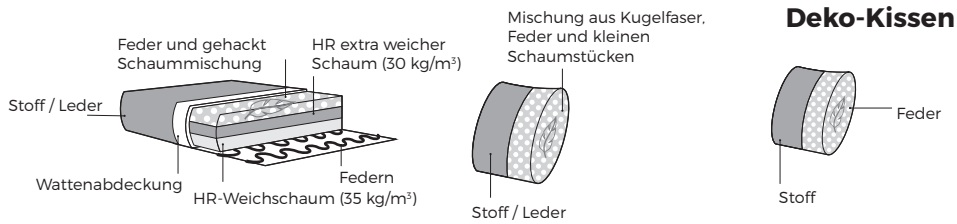

info@vilmers.com

Möbel Letz GmbH
Am Gewerbepark 11
06895 Zahna-Elster

Tel.: 035383 - 6018 50

Fax.: 035383 - 6018 17

Burrow

VILMERS

Burrow

Komfort

Deko-Kissen

1. Bezug

* Leder- und Stoffpolsterung enthält die gleiche Anzahl von Stichen.

2. Armlehnen

Burrow

B 29 x L 114 x H 51

Eira

B 25 x L 114 x H 51

3. Füße

WICHTIG:

Polstermöbel werden aus weichen Materialien hergestellt, daher können die Maße bis zu +/- 5 cm variieren. In 2D-Zeichnungen gezeigte Teile und Kombinationen sind linksseitige. Teile und Kombinationen werden von links nach rechts gespiegelt.