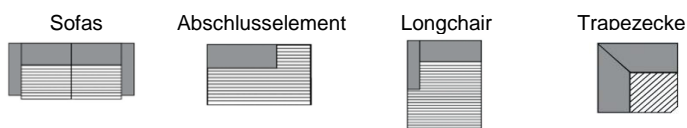

bei Typen mit Armlehne Typ B
Farbe 1: Sitz-, Rücken-, Nierenkissen und Armlehne Innenseite
Farbe 2: Korpus, Biese und Armlehne Aussenseite

bei Lederverarbeitung: nur uni erhältlich

Achtung: Lederverarbeitung nur mit Keder möglich

Bei der Kombination von 2 Stoffgruppen ist immer die höhere Stoffgruppe zu berechnen.

beim Cordverlauf wird kein Rapport bearbeitet

Auszug: Fadenverlauf bei Cord

	<p>Eckkombination bestehend aus: Sofa 1-sitzig Sitzbreite 78cm AL. links inkl. 1 Schwenkrücken inkl. 1 Nierenkissen mit AL. Typ A, Trapezecke Rücken fest, Sofa 3-sitzig Sitzbreite 78cm AL. rechts inkl. 2 Schwenkrücken inkl. 2 Nierenkissen mit AL. Typ B</p>	<p>Eckkombination bestehend aus: Sofa 3- sitzig Sitzbreite 78cm AL. links inkl. 2 Schwenkrücken inkl. 2 Nierenkissen mit AL. Typ B, Trapezecke Rücken fest, Sofa 1-sitzig Sitzbreite 78cm AL. rechts inkl. 1 Schwenkrücken inkl. 1 Nierenkissen mit AL. Typ A</p>	<p>Eckkombination bestehend aus: Sofa 1-sitzig Sitzbreite 78cm AL. links inkl. 1 Schwenkrücken inkl. 1 Nierenkissen mit AL. Typ A inkl. Armteilverstellung und 1x Rückenneigung, Trapezecke Rücken fest, Sofa 3-sitzig Sitzbreite 78cm AL. rechts inkl. 2 Schwenkrücken inkl. 2 Nierenkissen mit AL. Typ B inkl. 2x Rückenneigung</p>	<p>Eckkombination bestehend aus: Sofa 3- sitzig Sitzbreite 78cm Sitzbreite 78cm AL. links inkl. 2 Schwenkrücken inkl. 2 Nierenkissen mit AL. Typ B inkl. 2x Rückenneigung, Trapezecke Rücken fest, Sofa 1-sitzig Sitzbreite 78cm AL. rechts inkl. 1 Schwenkrücken inkl. 1 Nierenkissen mit AL. Typ A inkl. Armteilverstellung inkl. 1x Rückenneigung</p>
Rückenneigungsfunktion verändert die Gesamtiefe um ca. 16cm				
Typ-Nr.:	5366_AB	5367_BA	5366_AB_FKT	5367_BA_FKT
B/H/T in cm	310/93/250	310/93/250	310-326/93/250-266	310-326/93/250-266
Schenkelmaß in cm	250x310	310x250	250x266x310-326	310-326x250-266
Sitztiefe in cm	61-88	61-88	61-88	61-88
Sitzhöhe in cm	43 / 46	43 / 46	43 / 46	43 / 46