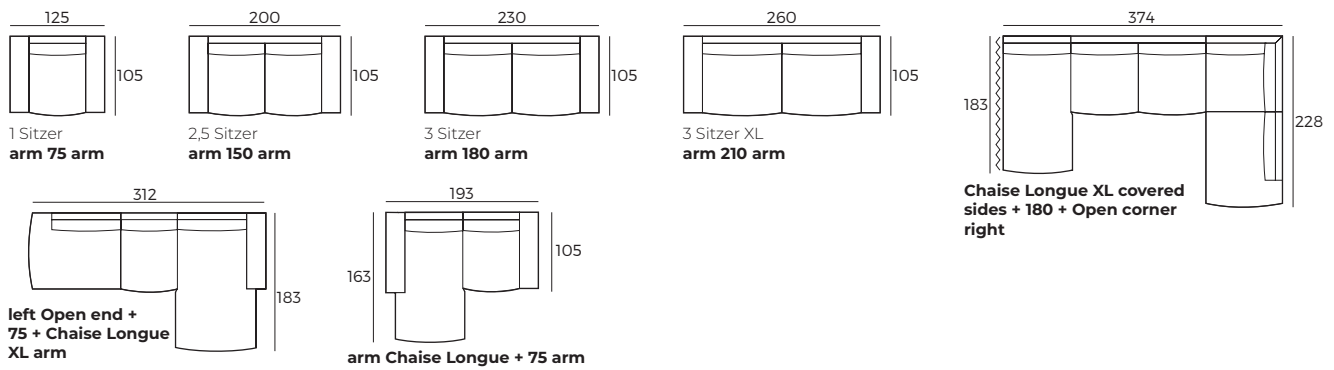

Sofas (Abmessungen sind mit STREET Armlehnen)