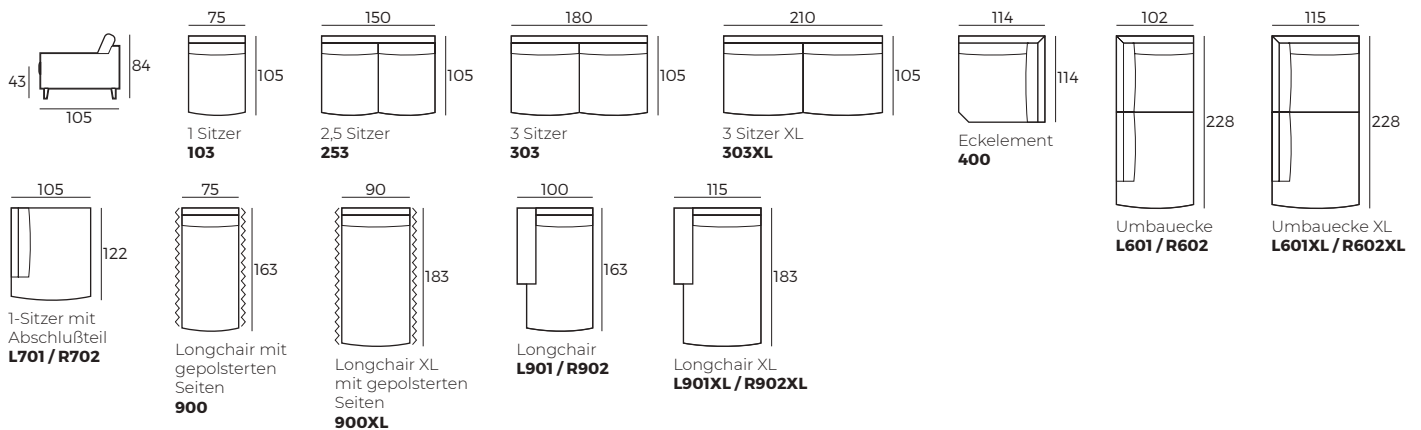

2. Armlehnen

Blow
B 32 x L 105 x H 56

Street
B 25 x L 105 x H 56

Bento
B 21 x L 105 x H 56

3. Füße

441
Schwarzer
Lack

Weiß
geölt

340
Schwarzer
Lack

WICHTIG:

Polstermöbel werden aus weichen Materialien hergestellt, daher können die Maße bis zu **+/- 5 cm** variieren.

In 2D-Zeichnungen gezeigte Teile und Kombinationen sind linksseitige. Teile und Kombinationen werden von links nach rechts gespiegelt.

Einzelelemente (Abmessungen sind mit Street Armlehnen)

Skala 1:100

Larvik

Anbau-Elemente (Abmessungen sind mit Street Armlehnen)

Skala 1:100

Sofas (Abmessungen sind mit Street Armlehnen)

Zubehör