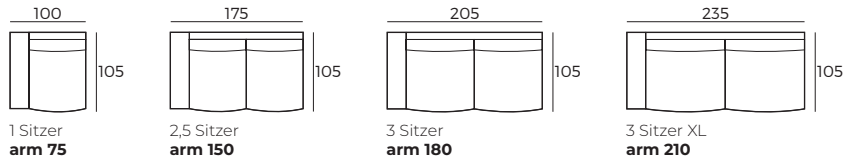

BENTO
W 21 x D 105 x H 56

3. Füße

WICHTIG:

Polstermöbel werden aus weichen Materialien hergestellt, daher können die Maße bis zu **+/- 2 cm** variieren.
In 2D-Zeichnungen gezeigte Teile und Kombinationen sind linksseitige. Teile und Kombinationen werden von links nach rechts gespiegelt.
Gegen aufpreis können die seiten jedes einzelteils mit stoff bezogen werden.

Anbau-Elemente/ Zwischenbau-Elemente (Abmessungen sind mit STREET Armlehnen) Skala 1:100

LARVIK

Anbau-Elemente/ Zwischenbau-Elemente (Abmessungen sind mit STREET Armlehnen) Skala 1:100

Anbau-Elemente (Abmessungen sind mit STREET Armlehnen)