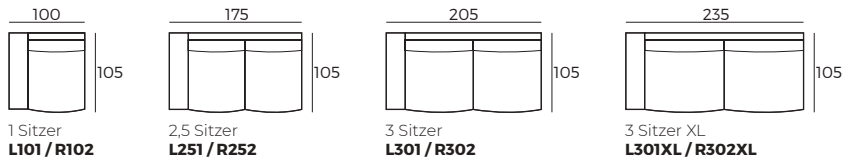

Larvik

Anbau-Elemente (Abmessungen sind mit Street Armlehnen)

Skala 1:100