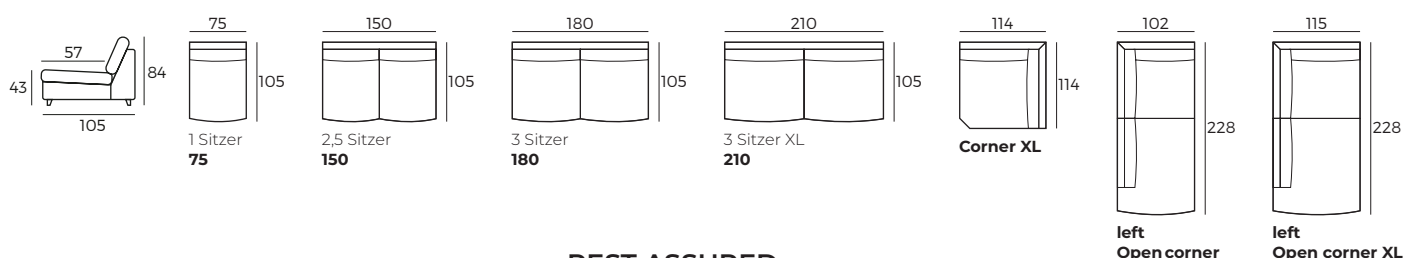

Loose cushions

Removable cover

Komfort

1. Bezug

OMEGA*
W 3 x D 96 x H 65

2. Armlehnen

BLOW
W 32 x D 105 x H 56

STREET
W 25 x D 105 x H 56

BENTO
W 21 x D 105 x H 56

3. Füße

WICHTIG:

Polstermöbel werden aus weichen Materialien hergestellt, daher können die Maße bis zu **+/- 2 cm** variieren.
In 2D-Zeichnungen gezeigte Teile und Kombinationen sind linksseitige. Teile und Kombinationen werden von links nach rechts gespiegelt.
Gegen aufpreis können die seiten jedes einzelteils mit stoff bezogen werden.

Anbau-Elemente/ Zwischenbau-Elemente (Abmessungen sind mit STREET Armlehnen) Skala 1:100

LARVIK

Anbau-Elemente/ Zwischenbau-Elemente (Abmessungen sind mit STREET Armlehnen) Skala 1:100

Anbau-Elemente (Abmessungen sind mit STREET Armlehnen)