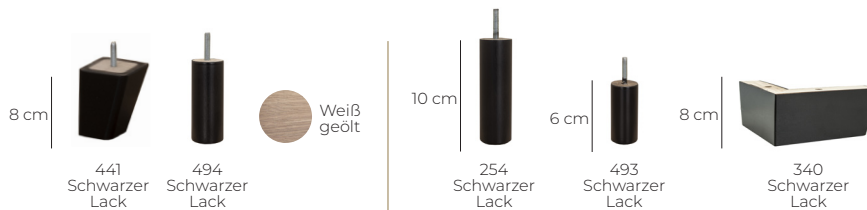

Loose cushions

Removable cover

Komfort

1. Bezug

OMEGA*
W 3 x D 96 x H 65

2. Armlehnen

BLOW
W 32 x D 105 x H 56

STREET
W 25 x D 105 x H 56

BENTO
W 21 x D 105 x H 56

3. Füße

WICHTIG:

Polstermöbel werden aus weichen Materialien hergestellt, daher können die Maße bis zu **+/- 2 cm** variieren.
In 2D-Zeichnungen gezeigte Teile und Kombinationen sind linksseitige. Teile und Kombinationen werden von links nach rechts gespiegelt.
Gegen aufpreis können die seiten jedes einzelteils mit stoff bezogen werden.

Anbau-Elemente/ Zwischenbau-Elemente (Abmessungen sind mit STREET Armlehnen) Skala 1:100

LARVIK

Anbau-Elemente/ Zwischenbau-Elemente (Abmessungen sind mit STREET Armlehnen) Skala 1:100

Anbau-Elemente (Abmessungen sind mit STREET Armlehnen)