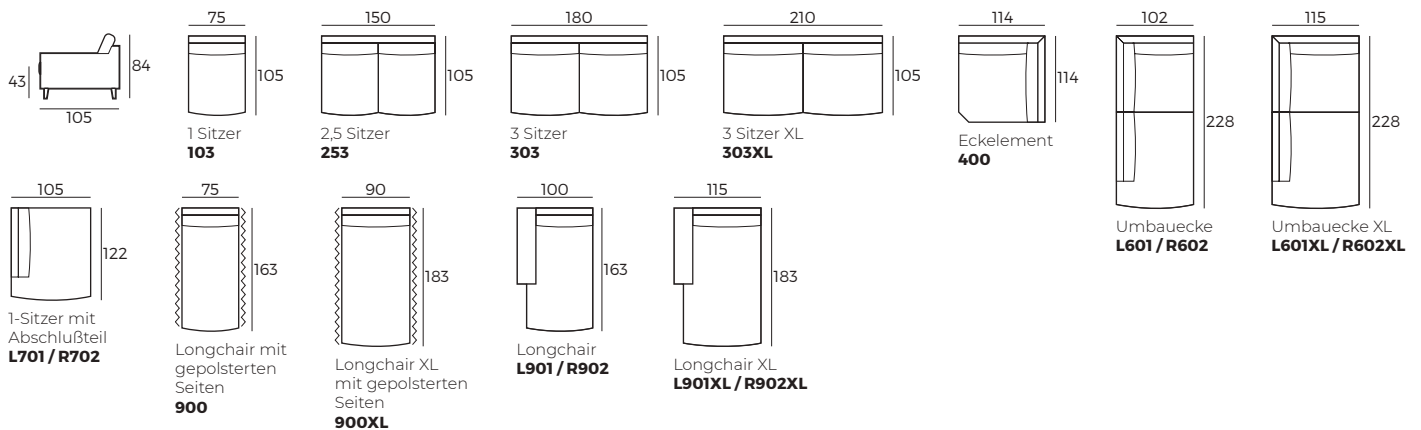

Einzelelemente (Abmessungen sind mit Street Armlehnen)

Skala 1:100