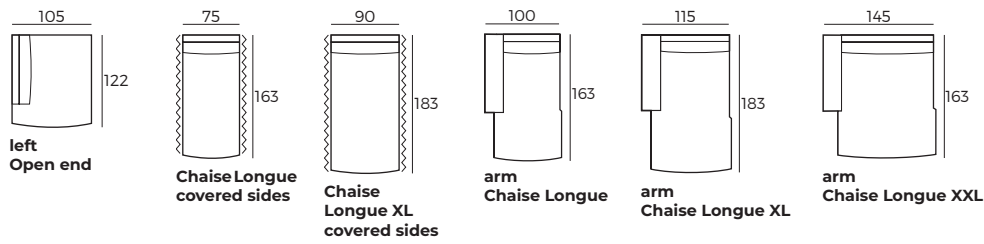

Loose cushions

Removable cover

Komfort

1. Bezug

OMEGA*
W 3 x D 96 x H 65

2. Armlehnen

BLOW
W 32 x D 105 x H 56

STREET
W 25 x D 105 x H 56

BENTO
W 21 x D 105 x H 56

3. Füße

WICHTIG:

Polstermöbel werden aus weichen Materialien hergestellt, daher können die Maße bis zu **+/- 2 cm** variieren.
In 2D-Zeichnungen gezeigte Teile und Kombinationen sind linksseitige. Teile und Kombinationen werden von links nach rechts gespiegelt.
Gegen aufpreis können die seiten jedes einzelteils mit stoff bezogen werden.

Anbau-Elemente/ Zwischenbau-Elemente (Abmessungen sind mit STREET Armlehnen) Skala 1:100

LARVIK

Anbau-Elemente/ Zwischenbau-Elemente (Abmessungen sind mit STREET Armlehnen) Skala 1:100

Anbau-Elemente (Abmessungen sind mit STREET Armlehnen)