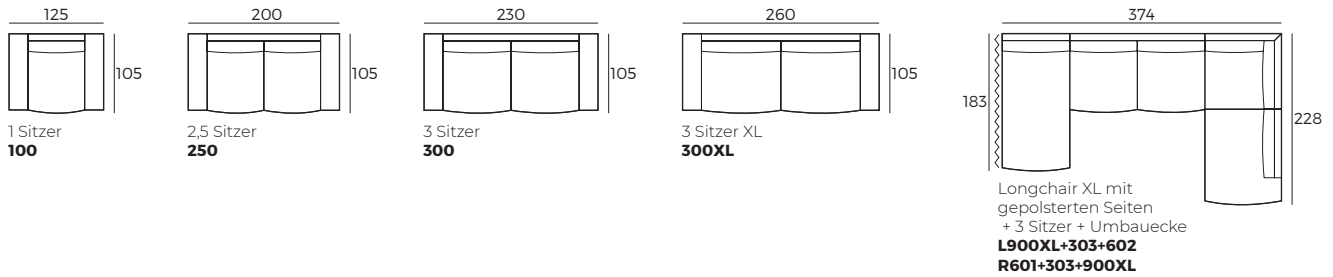

Sofas (Abmessungen sind mit Street Armlehnen)