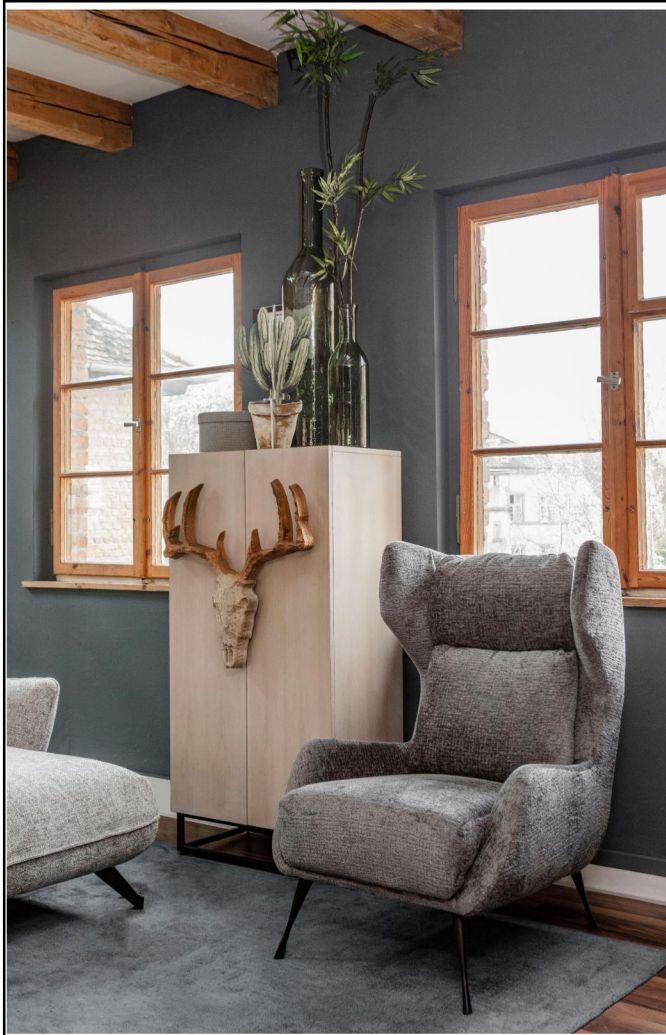

# HEAVEN & HELL

Eiche Echtholz furnier .. weiß gewaschen

Lieferung = FüÙe demontiert

weiß gewaschen, FüÙe: Metall, schwarz pulverbeschichtet  
Griffe: Flügel aus Mango **massiv**, weiß gewaschen

2 Türen mit je 2 Konstruktionsböden

Korpus & Türen:  
Eiche Echtholz furnier, weiß gewaschen  
Griff: Geweih aus Mango **massiv**  
Gestell: Metall, schwarz pulverbeschichtet

Lieferung = montiert

2 Holztüren mit 3 durchgehenden Konstruktionsböden