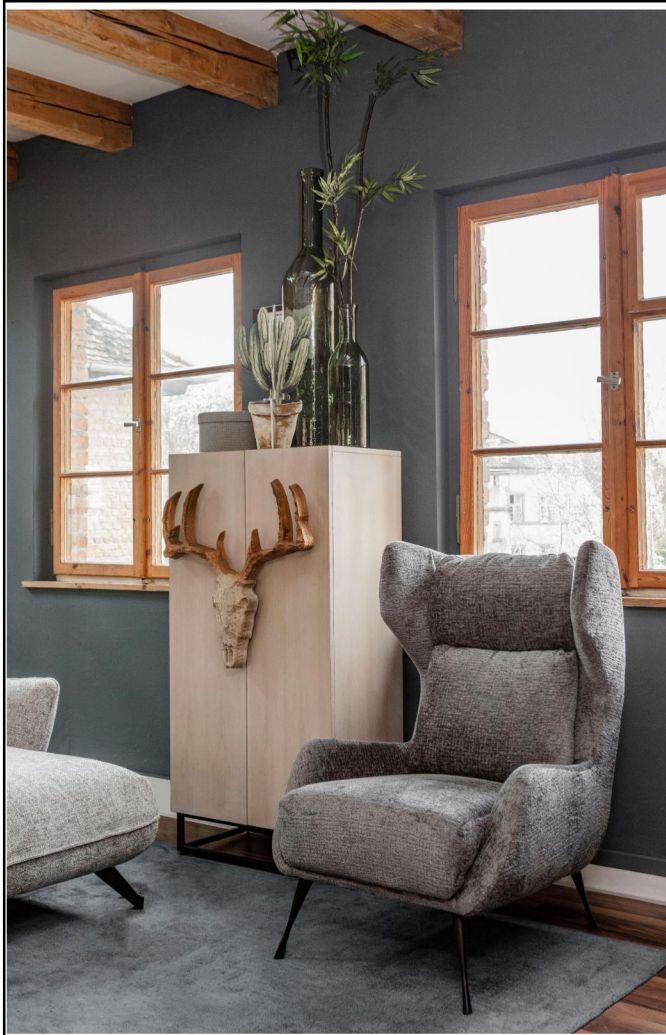

# HEAVEN & HELL

Eiche Echtholz furnier .. weiß gewaschen

Lieferung = Füße demontiert

weiß gewaschen, Füße: Metall, schwarz pulverbeschichtet  
Griffe: Flügel aus Mango **massiv**, weiß gewaschen

2 Türen mit je 2 Konstruktionsböden

Korpus & Türen:  
Eiche Echtholz furnier, weiß gewaschen  
Griff: Geweih aus Mango **massiv**  
Gestell: Metall, schwarz pulverbeschichtet

Lieferung = montiert

2 Holztüren mit 3 durchgehenden Konstruktionsböden