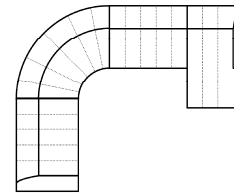

Vorzugskombination
(incl. 3 Zierkissen)

Breite	-
Höhe	78 cm
Tiefe	-
Sitzhöhe	43 cm
Sitztiefe	-
Liegefläche	-
Stellfläche	353 x 303 cm
Stoffgruppe VI	
Stoffgruppe VII	
Stoffgruppe VIII	

Artikelbezeichnung

2L-E-3BB-10TTR120

Vorzugskombination
(incl. 4 Zierkissen)

Breite	-
Höhe	78 cm
Tiefe	-
Sitzhöhe	43 cm
Sitztiefe	-
Liegefläche	-
Stellfläche	303 x 454 x 164 cm
Stoffgruppe VI	
Stoffgruppe VII	
Stoffgruppe VIII	

2L-E-2BB-10TTR100

Vorzugskombination
(incl. 4 Zierkissen)

Breite	-
Höhe	78 cm
Tiefe	-
Sitzhöhe	43 cm
Sitztiefe	-
Liegefläche	-
Stellfläche	303 x 379 x 164 cm
Stoffgruppe VI	
Stoffgruppe VII	
Stoffgruppe VIII	