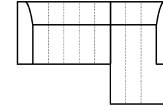

Modell: TUNIS

Artikelbezeichnung

3L-10TTR120

Vorzugskombination
(incl. 2 Zierkissen)

Breite	-
Höhe	78 cm
Tiefe	-
Sitzhöhe	43 cm
Sitztiefe	-
Liegefläche	-
Stellfläche	327 x 164 cm
Stoffgruppe VI	
Stoffgruppe VII	
Stoffgruppe VIII	

2L-10TTR100

Vorzugskombination
(incl. 2 Zierkissen)

Breite	-
Höhe	78 cm
Tiefe	-
Sitzhöhe	43 cm
Sitztiefe	-
Liegefläche	-
Stellfläche	252 x 164 cm
Stoffgruppe VI	
Stoffgruppe VII	
Stoffgruppe VIII	

3L-E-2R

Vorzugskombination
(incl. 3 Zierkissen)

Breite	-
Höhe	78 cm
Tiefe	-
Sitzhöhe	43 cm
Sitztiefe	-
Liegefläche	-
Stellfläche	353 x 303 cm
Stoffgruppe VI	
Stoffgruppe VII	
Stoffgruppe VIII	

Artikelbezeichnung