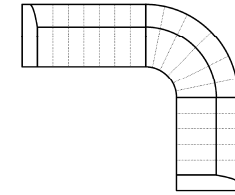

2L-10TTR100

Vorzugskombination
(incl. 2 Zierkissen)

Breite	-
Höhe	78 cm
Tiefe	-
Sitzhöhe	43 cm
Sitztiefe	-
Liegefläche	-
Stellfläche	252 x 164 cm
Stoffgruppe VI	
Stoffgruppe VII	
Stoffgruppe VIII	

3L-E-2R

Vorzugskombination
(incl. 3 Zierkissen)

Breite	-
Höhe	78 cm
Tiefe	-
Sitzhöhe	43 cm
Sitztiefe	-
Liegefläche	-
Stellfläche	353 x 303 cm
Stoffgruppe VI	
Stoffgruppe VII	
Stoffgruppe VIII	

Artikelbezeichnung