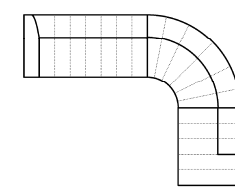

3L-E-OTTR

Vorzugskombination
(incl. 3 Zierkissen)

Breite	-
Höhe	78 cm
Tiefe	-
Sitzhöhe	43 cm
Sitztiefe	-
Liegefläche	-
Stellfläche	353 x 278 cm
Stoffgruppe VI	
Stoffgruppe VII	
Stoffgruppe VIII