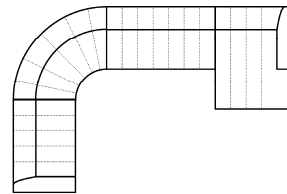

2L-10TTR100

Vorzugskombination
(incl. 2 Zierkissen)

Breite	-
Höhe	78 cm
Tiefe	-
Sitzhöhe	43 cm
Sitztiefe	-
Liegefläche	-
Stellfläche	252 x 164 cm
Stoffgruppe VI	
Stoffgruppe VII	
Stoffgruppe VIII	

3L-E-2R

Vorzugskombination
(incl. 3 Zierkissen)

Breite	-
Höhe	78 cm
Tiefe	-
Sitzhöhe	43 cm
Sitztiefe	-
Liegefläche	-
Stellfläche	353 x 303 cm
Stoffgruppe VI	
Stoffgruppe VII	
Stoffgruppe VIII	

Artikelbezeichnung

2L-E-3BB-10TTR120

Vorzugskombination
(incl. 4 Zierkissen)

Breite	-
Höhe	78 cm
Tiefe	-
Sitzhöhe	43 cm
Sitztiefe	-
Liegefläche	-
Stellfläche	303 x 454 x 164 cm
Stoffgruppe VI	
Stoffgruppe VII	
Stoffgruppe VIII	

2L-E-2BB-10TTR100

Vorzugskombination
(incl. 4 Zierkissen)

Breite	-
Höhe	78 cm
Tiefe	-
Sitzhöhe	43 cm
Sitztiefe	-
Liegefläche	-
Stellfläche	303 x 379 x 164 cm
Stoffgruppe VI	
Stoffgruppe VII	
Stoffgruppe VIII	