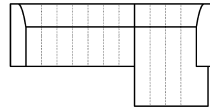

Massangabe ca. in cm	Breite	Höhe	Tiefe	Sitzhöhe	Liegefläche	Stellfläche
TUNIS 3L-10TTR120	-	78 cm	102 cm	43 cm	-	327 x 164 cm

mögliche Abkürzungen der Typenbezeichnung

.. L	links
.. R	rechts
.. 3	Sofa 3-sitzig
.. 2	Sofa2- sitzig
.. 1	Element / Sessel
.. ER	Ecke mit Relaxfunktion
.. E	Ecke ohne Relaxfunktion
.. ERZ	Ecke mit Relaxfunktion - zerlegbar
.. BK	Bettkasten
.. F	Funktion
.. BB	ohne Armteil
.. KBB	mit Bettkasten, ohne Armteil
.. OTT	Ottomane mit AL. Rechts o. Links
.. M	Motor (elekt. Sitzverstellung)

Alle Maße sind ca. Angaben und unterliegen produktionsbedingten Toleranzen. Die abgebildeten Modelle und Skizzen sind unverbindlich und können sich ändern !

Die Produktnamen sind interne Modellbezeichnungen der Firma

Modell: TUNIS

Artikelbezeichnung

3L-10TTR120

Vorzugskombination
(incl. 2 Zierkissen)

Breite	-
Höhe	78 cm
Tiefe	-
Sitzhöhe	43 cm
Sitztiefe	-
Liegefläche	-
Stellfläche	327 x 164 cm
Stoffgruppe VI	
Stoffgruppe VII	
Stoffgruppe VIII	

2L-10TTR100

Vorzugskombination
(incl. 2 Zierkissen)

Breite	-
Höhe	78 cm
Tiefe	-
Sitzhöhe	43 cm
Sitztiefe	-
Liegefläche	-
Stellfläche	252 x 164 cm
Stoffgruppe VI	
Stoffgruppe VII	
Stoffgruppe VIII	

3L-E-2R