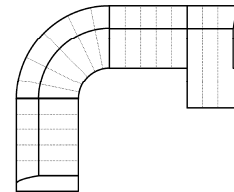

Vorzugskombination
(incl. 3 Zierkissen)

Breite	-
Höhe	78 cm
Tiefe	-
Sitzhöhe	43 cm
Sitztiefe	-
Liegefläche	-
Stellfläche	353 x 303 cm
Stoffgruppe VI	
Stoffgruppe VII	
Stoffgruppe VIII	

Artikelbezeichnung

2L-E-3BB-1OTTR120

Vorzugskombination
(incl. 4 Zierkissen)

Breite	-
Höhe	78 cm
Tiefe	-
Sitzhöhe	43 cm
Sitztiefe	-
Liegefläche	-
Stellfläche	303 x 454 x 164 cm
Stoffgruppe VI	
Stoffgruppe VII	
Stoffgruppe VIII	

2L-E-2BB-1OTTR100

Vorzugskombination
(incl. 4 Zierkissen)

Breite	-
Höhe	78 cm
Tiefe	-
Sitzhöhe	43 cm
Sitztiefe	-
Liegefläche	-
Stellfläche	303 x 379 x 164 cm
Stoffgruppe VI	
Stoffgruppe VII	
Stoffgruppe VIII	