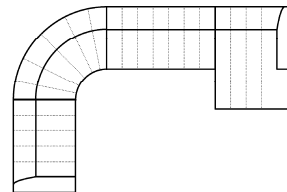

2L-1OTTR100

Vorzugskombination
(incl. 2 Zierkissen)

Breite	-
Höhe	78 cm
Tiefe	-
Sitzhöhe	43 cm
Sitztiefe	-
Liegefläche	-
Stellfläche	252 x 164 cm
Stoffgruppe VI	
Stoffgruppe VII	
Stoffgruppe VIII	

3L-E-2R

Vorzugskombination
(incl. 3 Zierkissen)

Breite	-
Höhe	78 cm
Tiefe	-
Sitzhöhe	43 cm
Sitztiefe	-
Liegefläche	-
Stellfläche	353 x 303 cm
Stoffgruppe VI	
Stoffgruppe VII	
Stoffgruppe VIII	

Artikelbezeichnung

2L-E-3BB-1OTTR120

Vorzugskombination
(incl. 4 Zierkissen)

Breite	-
Höhe	78 cm
Tiefe	-
Sitzhöhe	43 cm
Sitztiefe	-
Liegefläche	-
Stellfläche	303 x 454 x 164 cm
Stoffgruppe VI	
Stoffgruppe VII	
Stoffgruppe VIII	

2L-E-2BB-1OTTR100

Vorzugskombination
(incl. 4 Zierkissen)

Breite	-
Höhe	78 cm
Tiefe	-
Sitzhöhe	43 cm
Sitztiefe	-
Liegefläche	-
Stellfläche	303 x 379 x 164 cm
Stoffgruppe VI	
Stoffgruppe VII	
Stoffgruppe VIII	