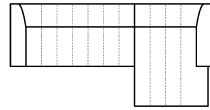

Massangabe ca. in cm	Breite	Höhe	Tiefe	Sitzhöhe	Liegefläche	Stellfläche
TUNIS 3L-10TTR120	-	78 cm	102 cm	43 cm	-	327 x 164 cm

mögliche Abkürzungen der Typenbezeichnung

.. L	links
.. R	rechts
.. 3	Sofa 3-sitzig
.. 2	Sofa2- sitzig
.. 1	Element / Sessel
.. ER	Ecke mit Relaxfunktion
.. E	Ecke ohne Relaxfunktion
.. ERZ	Ecke mit Relaxfunktion - zerlegbar
.. BK	Bettkasten
.. F	Funktion
.. BB	ohne Armteil
.. KBB	mit Bettkasten, ohne Armteil
.. OTT	Ottomane mit AL. Rechts o. Links
.. M	Motor (elekt. Sitzverstellung)

Alle Maße sind ca. Angaben und unterliegen produktionsbedingten Toleranzen. Die abgebildeten Modelle und Skizzen sind unverbindlich und können sich ändern !

Die Produktnamen sind interne Modellbezeichnungen der Firma

Modell: TUNIS

Artikelbezeichnung

3L-1OTTR120

Vorzugskombination
(incl. 2 Zierkissen)

Breite	-
Höhe	78 cm
Tiefe	-
Sitzhöhe	43 cm
Sitztiefe	-
Liegefläche	-
Stellfläche	327 x 164 cm
Stoffgruppe VI	
Stoffgruppe VII	
Stoffgruppe VIII	

2L-1OTTR100

Vorzugskombination
(incl. 2 Zierkissen)

Breite	-
Höhe	78 cm
Tiefe	-
Sitzhöhe	43 cm
Sitztiefe	-
Liegefläche	-
Stellfläche	252 x 164 cm
Stoffgruppe VI	
Stoffgruppe VII	
Stoffgruppe VIII	

3L-E-2R