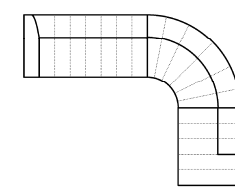

3L-E-OTTR

Vorzugskombination
(incl. 3 Zierkissen)

Breite	-
Höhe	78 cm
Tiefe	-
Sitzhöhe	43 cm
Sitztiefe	-
Liegefläche	-
Stellfläche	353 x 278 cm
Stoffgruppe VI	
Stoffgruppe VII	
Stoffgruppe VIII