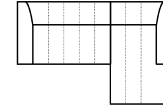

Modell: TUNIS

Artikelbezeichnung

3L-1OTTR120

Vorzugskombination
(incl. 2 Zierkissen)

Breite	-
Höhe	78 cm
Tiefe	-
Sitzhöhe	43 cm
Sitztiefe	-
Liegefläche	-
Stellfläche	327 x 164 cm
Stoffgruppe VI	
Stoffgruppe VII	
Stoffgruppe VIII	

2L-1OTTR100

Vorzugskombination
(incl. 2 Zierkissen)

Breite	-
Höhe	78 cm
Tiefe	-
Sitzhöhe	43 cm
Sitztiefe	-
Liegefläche	-
Stellfläche	252 x 164 cm
Stoffgruppe VI	
Stoffgruppe VII	
Stoffgruppe VIII	

3L-E-2R

Vorzugskombination
(incl. 3 Zierkissen)

Breite	-
Höhe	78 cm
Tiefe	-
Sitzhöhe	43 cm
Sitztiefe	-
Liegefläche	-
Stellfläche	353 x 303 cm
Stoffgruppe VI	
Stoffgruppe VII	
Stoffgruppe VIII	

Artikelbezeichnung