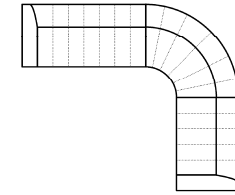

2L-1OTTR100

Vorzugskombination
(incl. 2 Zierkissen)

Breite	-
Höhe	78 cm
Tiefe	-
Sitzhöhe	43 cm
Sitztiefe	-
Liegefläche	-
Stellfläche	252 x 164 cm
Stoffgruppe VI	
Stoffgruppe VII	
Stoffgruppe VIII	

3L-E-2R

Vorzugskombination
(incl. 3 Zierkissen)

Breite	-
Höhe	78 cm
Tiefe	-
Sitzhöhe	43 cm
Sitztiefe	-
Liegefläche	-
Stellfläche	353 x 303 cm
Stoffgruppe VI	
Stoffgruppe VII	
Stoffgruppe VIII	

Artikelbezeichnung