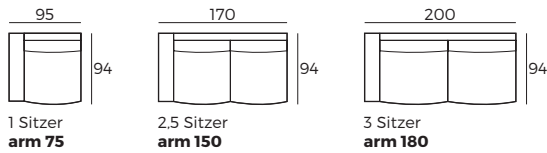

2. Kissen Auswahl

Eckelement Multi

3. Füße

WICHTIG:

Polstermöbel werden aus weichen Materialien hergestellt, daher können die Maße bis zu +/- 5 cm variieren.
In 2D-Zeichnungen gezeigte Teile und Kombinationen sind linksseitige. Teile und Kombinationen werden von links nach rechts gespiegelt.

Einzelelemente

Skala 1:100

CUSTOM MADE COMFORT

Spring-LE22

Skala 1:100

Einzelemente

Anbau-Elemente

Sofas