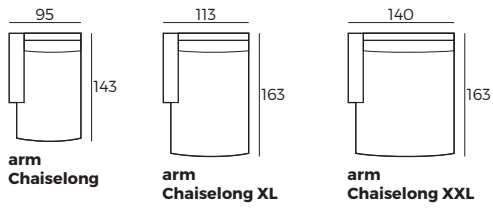

2. Kissen Auswahl

Eckelement Multi

3. Füße

WICHTIG:

Polstermöbel werden aus weichen Materialien hergestellt, daher können die Maße bis zu +/- 5 cm variieren.
In 2D-Zeichnungen gezeigte Teile und Kombinationen sind linksseitige. Teile und Kombinationen werden von links nach rechts gespiegelt.

Einzelelemente

Skala 1:100

CUSTOM MADE COMFORT

Spring-LE22

Skala 1:100

Einzelemente

Anbau-Elemente

Sofas