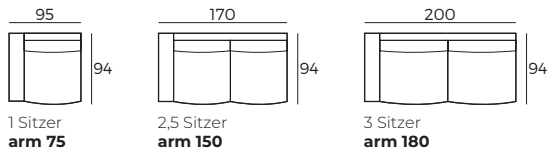

WICHTIG:

Polstermöbel werden aus weichen Materialien hergestellt, daher können die Maße bis zu **+/- 2 cm** variieren.
In 2D-Zeichnungen gezeigte Teile und Kombinationen sind linksseitige. Teile und Kombinationen werden von links nach rechts gespiegelt.
Gegen aufpreis können die seiten jedes einzelteils mit stoff bezogen werden.

Anbau-Elemente/ Zwischenbau-Elemente

Skala 1:100

SPRING-LE22

Anbau-Elemente/ Zwischenbau-Elemente

Skala 1:100

Anbau-Elemente

Sofas

Zubehör