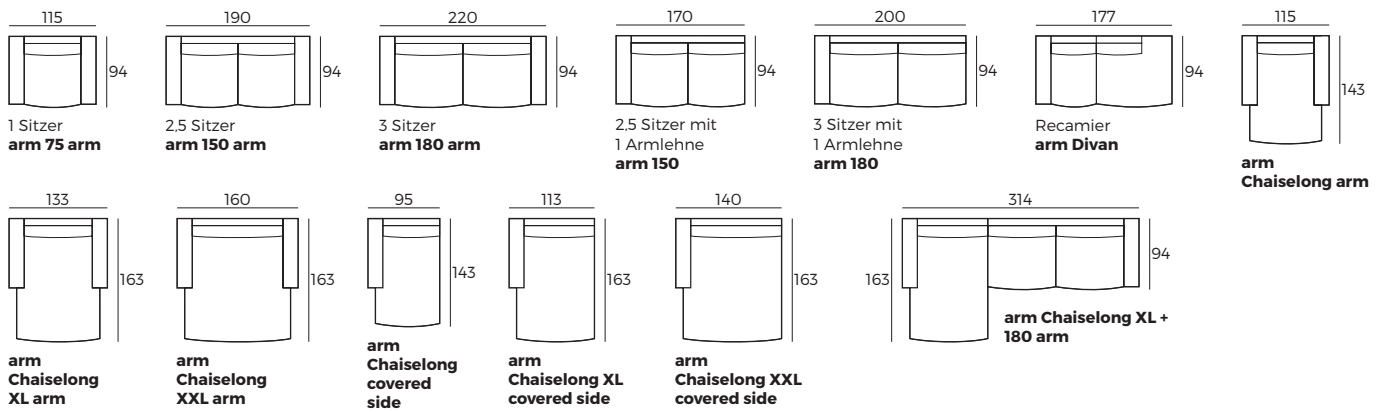

2. Kissen Auswahl

Eckelement Multi

3. Füße

WICHTIG:

Polstermöbel werden aus weichen Materialien hergestellt, daher können die Maße bis zu +/- 5 cm variieren.
In 2D-Zeichnungen gezeigte Teile und Kombinationen sind linksseitige. Teile und Kombinationen werden von links nach rechts gespiegelt.

Einzelelemente

Skala 1:100

CUSTOM MADE COMFORT

Spring-LE22

Skala 1:100

Einzelemente

Anbau-Elemente

Sofas