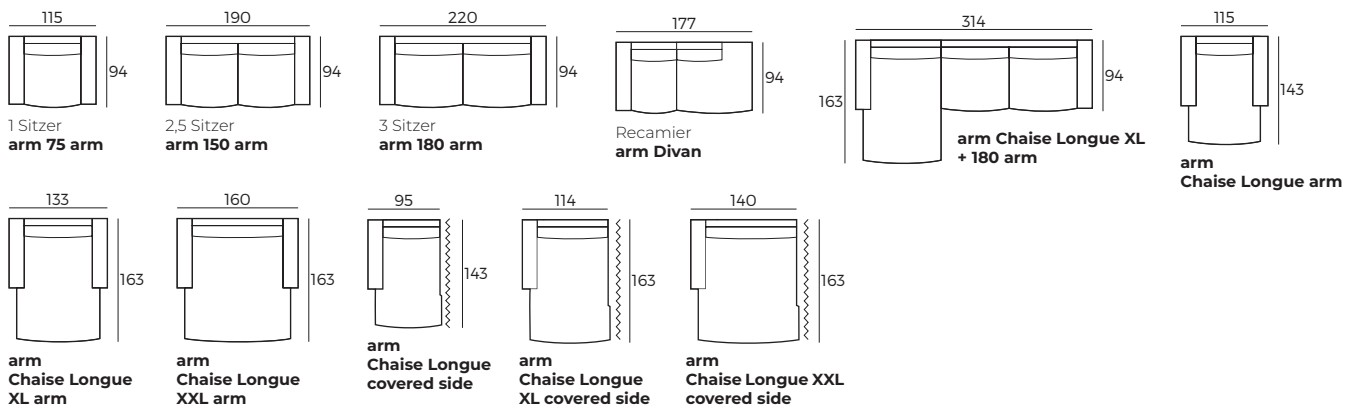

WICHTIG:

Polstermöbel werden aus weichen Materialien hergestellt, daher können die Maße bis zu **+/- 2 cm** variieren.
In 2D-Zeichnungen gezeigte Teile und Kombinationen sind linksseitige. Teile und Kombinationen werden von links nach rechts gespiegelt.
Gegen aufpreis können die seiten jedes einzelteils mit stoff bezogen werden.

Anbau-Elemente/ Zwischenbau-Elemente

Skala 1:100

SPRING-LE22

Anbau-Elemente/ Zwischenbau-Elemente

Skala 1:100

Anbau-Elemente

Sofas

Zubehör