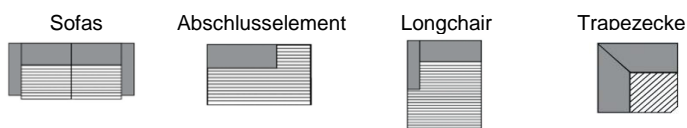

bei Lederverarbeitung: nur uni erhältlich

Achtung: Lederverarbeitung nur mit Keder möglich

Bei der Kombination von 2 Stoffgruppen ist immer die höhere Stoffgruppe zu berechnen.

beim Cordverlauf wird kein Rapport bearbeitet

Auszug: Fadenverlauf bei Cord

Alle Maße sind Ca.-Maße!
Pictogramme dienen nur der Typenbestimmung!
Modelländerungen vorbehalten!

	Eckkombination bestehend aus: Sofa 1-sitzig Sitzbreite 78cm AL. links inkl. 1 Schwenkrücken inkl. 1 Nierenkissen mit AL. Typ A, Trapezecke Rücken fest, Sofa 3-sitzig Sitzbreite 78cm AL. rechts inkl. 2 Schwenkrücken inkl. 2 Nierenkissen mit AL. Typ B	Eckkombination bestehend aus: Sofa 3- sitzig Sitzbreite 78cm AL. links inkl. 2 Schwenkrücken inkl. 2 Nierenkissen mit AL. Typ B, Trapezecke Rücken fest, Sofa 1-sitzig Sitzbreite 78cm AL. rechts inkl. 1 Schwenkrücken inkl. 1 Nierenkissen mit AL. Typ A	Eckkombination bestehend aus: Sofa 1-sitzig Sitzbreite 78cm AL. links inkl. 1 Schwenkrücken inkl. 1 Nierenkissen mit AL. Typ A inkl. Armteilverstellung und 1x Rückenneigung, Trapezecke Rücken fest, Sofa 3-sitzig Sitzbreite 78cm AL. rechts inkl. 2 Schwenkrücken inkl. 2 Nierenkissen mit AL. Typ B inkl. 2x Rückenneigung	Eckkombination bestehend aus: Sofa 3- sitzig Sitzbreite 78cm Sitzbreite 78cm AL. links inkl. 2 Schwenkrücken inkl. 2 Nierenkissen mit AL. Typ B inkl. 2x Rückenneigung, Trapezecke Rücken fest, Sofa 1-sitzig Sitzbreite 78cm AL. rechts inkl. 1 Schwenkrücken inkl. 1 Nierenkissen mit AL. Typ A inkl. Armteilverstellung inkl. 1x Rückenneigung
Rückenneigungsfunktion verändert die Gesamtiefe um ca. 16cm				
Typ-Nr.:	5366_AB	5367_BA	5366_AB_FKT	5367_BA_FKT
B/H/T in cm	310/93/250	310/93/250	310-326/93/250-266	310-326/93/250-266
Schenkelmaß in cm	250x310	310x250	250x266x310-326	310-326x250-266
Sitztiefe in cm	61-88	61-88	61-88	61-88
Sitzhöhe in cm	43 / 46	43 / 46	43 / 46	43 / 46