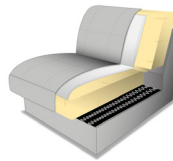

Gestell: tragende Teile Buche, Sperrholzplatte

Polsterung Sitz: wahlweise:

PUR-Schaum
auf Wellenfedern
(Standard)

Kaltschaum
gegen Aufpreis

Polsterung Rücken: PUR-Schaum auf Gummigürtung

**inkl. Schwenkrückenfunktion (SR) und Nierenkissen (NK)
gegen Aufpreis mit Rückenneigung (RN)**