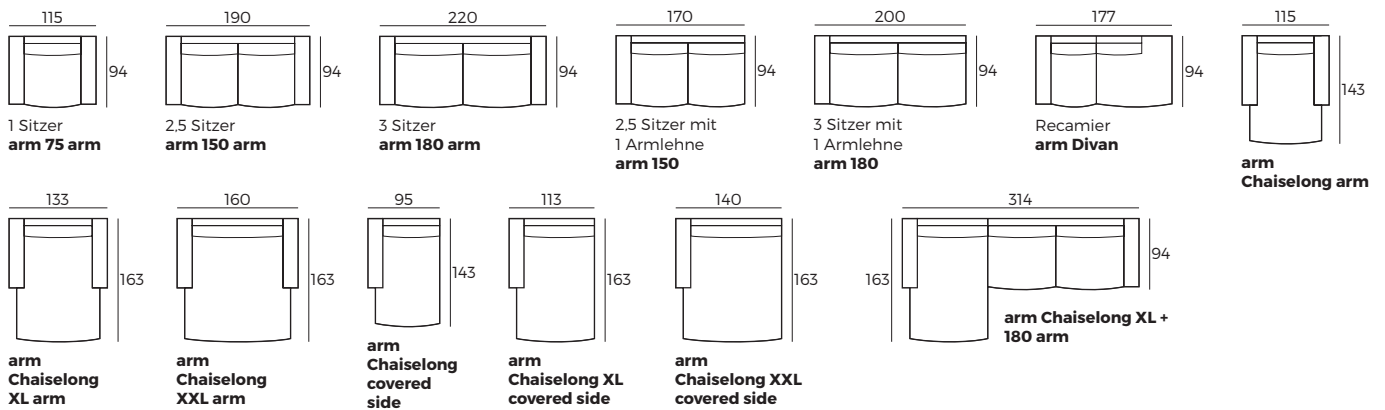

2. Kissen Auswahl

Eckelement Multi

3. Füße

WICHTIG:

Polstermöbel werden aus weichen Materialien hergestellt, daher können die Maße bis zu +/- 5 cm variieren.
In 2D-Zeichnungen gezeigte Teile und Kombinationen sind linksseitige. Teile und Kombinationen werden von links nach rechts gespiegelt.

Einzelelemente

Skala 1:100

CUSTOM MADE COMFORT

Spring-LE22

Skala 1:100

Einzelemente

Anbau-Elemente

Sofas