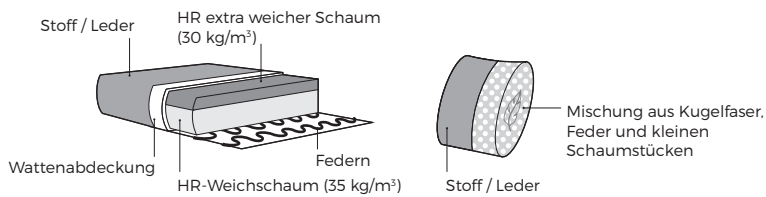

Möbel Letz GmbH
Am Gewerbepark 11
06895 Zahna-Elster

Tel.: 035383 - 6018 50

Fax.: 035383 - 6018 17

Spring-LE22

Spring-LE22

Komfort

1. Bezug

* Lederbezüge benötigen mehr Nähte als Stoffbezüge.

2. Kissen Auswahl

Eckelement Multi

3. Füße

WICHTIG:

Polstermöbel werden aus weichen Materialien hergestellt, daher können die Maße bis zu +/- 5 cm variieren.
In 2D-Zeichnungen gezeigte Teile und Kombinationen sind linksseitige. Teile und Kombinationen werden von links nach rechts gespiegelt.