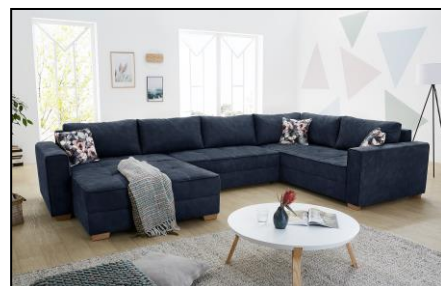

411/02 - 411/02 - 702/02

Beschreibung

Zeitlose Wohnlandschaft mit Gästebettfunktion. Die hochwertige Schaumpolsterung mit Wellenunterfederung im Sitz sorgt für einen guten Sitz- und Schlafkomfort. Im Lieferumfang sind 6 Rückenkissen und 3 Zierkissen enthalten. Der integrierte Bettkasten bietet ausreichend Stauraum. Der Rücken ist mit Echtstoff bezogen.

Ausführung

Fuß: **Eiche massiv**
Dessin große Kissen/Sitz
Dessin Korpus
Dessin kleine Kissen
Sofa ist rechts/links montierbar **ja**

Aufbaumaße ca. in cm

Breite: **379**
Tiefe (Schenkelmaß) lange Seite: **227**
Tiefe (Schenkelmaß) kurze Seite: **177**
Höhe (mit/ohne Kissen): **86/76**

Elementmaße ca. in cm

Sitzhöhe: **43**
Tiefe Mittelteil inkl. Rücken: **94**
Breite Mittelteil: **133**
Sitztiefe Mittelteil (mit/ohne Kissen): **56/78**
Sitzbreite Mittelteil (mit/ohne Kissen): **133**
Sitztiefe Ottomane lang (mit/ohne Kissen): **68/92**
Sitztiefe Ottomane kurz (mit/ohne Kissen): **123/162**
Vordere Breite Ottomane lang: **94**
Vordere Breite Ottomane kurz: **124**
Sitzbreite Ottomane lang: **61/94**
Sitzbreite Ottomane kurz: **122**
Breite Ottomane lang inkl. AT: **105**
Breite Ottomane kurz inkl. AT: **144**
Liegefläche: **135/346**
Breite der Armlehne: **22**
Höhe der Armlehne: **63**
Bettkasteninnenmaß: **130/58/27**
Bodenfreiheit: **5**

Collidaten ca.

Bezeichnung	Breite in cm	Höhe in cm	Tiefe in cm	Gewicht in kg	Volumen in m³
Sofateil	79	138	75	60,1	0,82
Ottomane lang	94	195	55	64,0	1,01
Ottomane kurz	124	165	42	48,1	0,86
Armteile	75	106	61	35,7	0,48