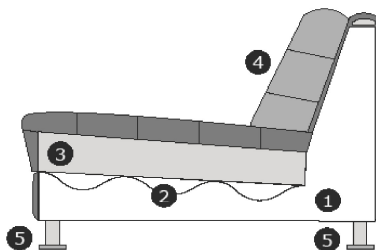

Möbel Letz GmbH
Am Gewerbepark 11
06895 Zahna-Elster

Tel.: 035383 - 6018 50

Fax.: 035383 - 6018 17

Modell
Vieste-Brindisi
Black Label

Produktinformationen

Element	Abmessung
2,5-Sitz Arm links oder rechts Inkl. 2x Rücken- und 2x Lendenkissen	B – 164 cm H – 62/84 cm T – 114 cm
Divan links oder rechts Inkl. 1x Rücken- und 1x Lendenkissen	B – 120 cm H – 62/84 cm T – 176 cm

Achtung: Während der Nutzung entsteht eine natürliche Faltenbildung, die sich im Laufe der Zeit zunehmend zeigt.

Produktinformationen

Erläuterung der Schnittzeichnung:

- 1) Korpus: Holzfaserplatte, Kiefernleisten, Hartholz, Hartfaserplatte
- 2) Sitzfederung: Nosag-Federn
- 3) Sitzfüllung: Schaum WP 30/30, bezogen mit Dacron 150 g/m²
- 4) Rückenkissen: Siliconfasern
- 5) Ausführungen Füße: Kunststoff schwarz