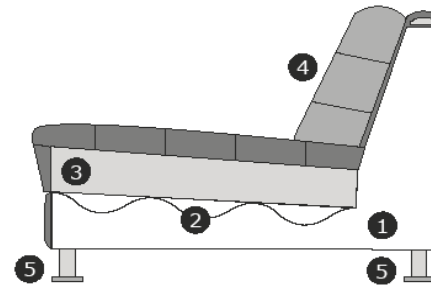

Produktinformationen

Erläuterung der Schnittzeichnung:

1) Korpus: Holzfaserplatte, Kiefernleisten, Hartholz, Hartfaserplatte
2) Sitzfederung: Nosag-Federn
3) Sitzfüllung: Schaum WP 30/30, bezogen mit Dacron 150 g/m²
4) Rückenkissen: Siliconfasern
5) Ausführungen Füße: Kunststoff schwarz

Modell ist vollständig gepolstert. Verbindung der Elemente mittels s.g. Krokodilverbinder

Bedingungen

Es kann vorkommen, dass der von Ihnen gewünschte Stoff nicht für ein Modell verwendet werden kann oder nicht mehr lieferbar ist.

EasySofa wird sich dann so schnell wie möglich mit Ihnen in Verbindung setzen, damit ein alternativer Stoff ausgewählt werden kann. Größenabweichungen bis zu 3% sind möglich.

Angaben unter Vorbehalt von Tippfehlern.