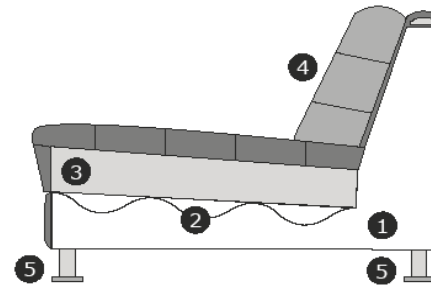

Möbel Letz GmbH
Am Gewerbepark 11
06895 Zahna-Elster

Tel.: 035383 - 6018 50

Fax.: 035383 - 6018 17

Modell
Kairo
Blue Label

Produktinformationen

	Element	Abmessung		Element	Abmessung		Element	Abmessung
	1,5-Sitz Arm links oder rechts	B – 131 cm H – 70 cm T – 99 cm		Longchair links oder rechts	B – 99 cm H – 70 cm T – 227 cm		Eckelement XL/XL	B – 131 cm H – 70 cm T – 131 cm
	2-Sitz Arm links oder rechts	B – 163 cm H – 70 cm T – 99 cm		Hocker ± 99x99 cm	B – 99 cm H – 45 cm T – 99 cm		Eckelement L/XL	B – 99 cm H – 70 cm T – 131 cm
	1,5-Sitz ohne Arme	B – 99 cm H – 70 cm T – 99 cm		Hocker ± 131x131 cm	B – 131 cm H – 45 cm T – 131 cm		Eckelement XL/L	B – 131 cm H – 70 cm T – 99 cm
	2-Sitz ohne Arme	B – 131 cm H – 70 cm T – 99 cm		Hocker ± 131x66 cm	B – 131 cm H – 45 cm T – 66 cm		Eckelement L/L	B – 99 cm H – 70 cm T – 99 cm
	1,5-Sitz ohne Arme XL	B – 99 cm H – 70 cm T – 131 cm		Lendekissen ± 96x26 cm	B – 96 cm T – 26 cm			
	2-Sitz ohne Arme XL	B – 131 cm H – 70 cm T – 131 cm		Lendekissen ± 128x26 cm	B – 128 cm T – 26 cm			
	1,5-Sitz XL Arm links oder rechts	B – 131 cm H – 70 cm T – 131 cm		Dekokissen ± 40x40 cm	B – 40 cm T – 40 cm			
	Divan XL links oder rechts	B – 131 cm H – 70 cm T – 163 cm		Dekokissen ± 60x40 cm	B – 60 cm T – 40 cm			

Produktinformationen

Erläuterung der Schnittzeichnung:

- 1) Korpus: Holzfaserplatte, Kiefernleisten, Hartholz, Hartfaserplatte
- 2) Sitzfederung: Nosagfedern
- 3) Sitzfüllung: T30 Schaum
- 4) Rückenfüllung : R30070 Schaum
- 5) Ausführungen Füße: schwarz (Kunststoff)

Sitzhöhe/Tiefe: $\pm 45/62$ cm oder für die XL-Elemente Sitztiefe: ± 94 cm
Armhöhe/Breite: $\pm 70/35$ cm

Modell ist vollständig gepolstert. Verbindung der Elemente mittels s.g. Krokodilverbinder.

Bedingungen