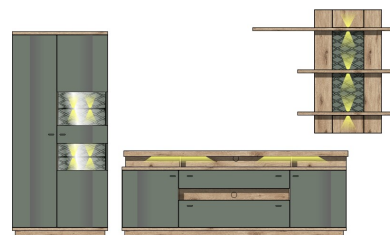

**Sets**

40 D2 H9 82

TV-/Wohnlösung  
LED-Beleuchtung  
1x 90 5T WW 33  
1x 90 5T WW 34  
optional bestellbar

**best. aus Typen - 03/31/42**

Art.-Nr.  
Beschreibung

Breite / Höhe / Tiefe (cm)

ca. 345 / 195 / 52