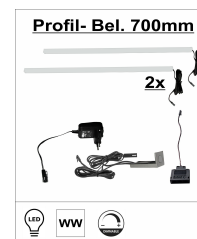

Typen

Art.-Nr.	90 5T WW 33	90 5T WW 34	90 5T WW 92
Beschreibung	3er- Set, 2D- LED- Clip für Glas- Holzböden, 6mm - 28mm, warmweiß, mit je 2m Kabel inkl. Trafo, Handschalter dimmbar + Zuleitung	4er- Set, 2D- LED- Clip für Glas- Holzböden, 6mm - 28mm, warmweiß, mit je 2m Kabel inkl. Trafo, Handschalter dimmbar + Zuleitung	2er- Set, LED- Profil- Beleuchtung, 700x10x10mm, verdeckt montierbar, warmweiß, mit je 2m Kabel inkl. Trafo, Handschalter dimmbar + Zuleitung
Breite / Höhe / Tiefe (cm)	ca. 3 / 3 / 3	ca. 3 / 3 / 3	ca. 70 / 1 / 1