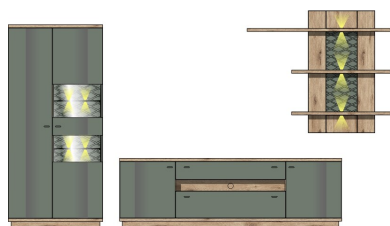

Sets

40 D2 H9 82

TV-/Wohnlösung
LED-Beleuchtung
1x 90 5T WW 33
1x 90 5T WW 34
optional bestellbar

best. aus Typen - 03/31/42

Art.-Nr.
Beschreibung

Breite / Höhe / Tiefe (cm)

ca. 345 / 195 / 52