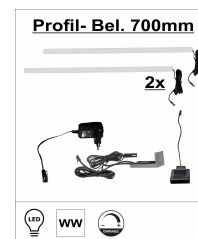

Typen

Art.-Nr.	90 5T WW 33	90 5T WW 34	90 5T WW 92
Beschreibung	3er- Set, 2D- LED- Clip für Glas- Holzböden, 6mm - 28mm, warmweiß, mit je 2m Kabel inkl. Trafo, Handschalter dimmbar + Zuleitung	4er- Set, 2D- LED- Clip für Glas- Holzböden, 6mm - 28mm, warmweiß, mit je 2m Kabel inkl. Trafo, Handschalter dimmbar + Zuleitung	2er- Set, LED- Profil- Beleuchtung, 700x10x10mm, verdeckt montierbar, warmweiß, mit je 2m Kabel inkl. Trafo, Handschalter dimmbar + Zuleitung
Breite / Höhe / Tiefe (cm)	ca. 3 / 3 / 3	ca. 3 / 3 / 3	ca. 70 / 1 / 1