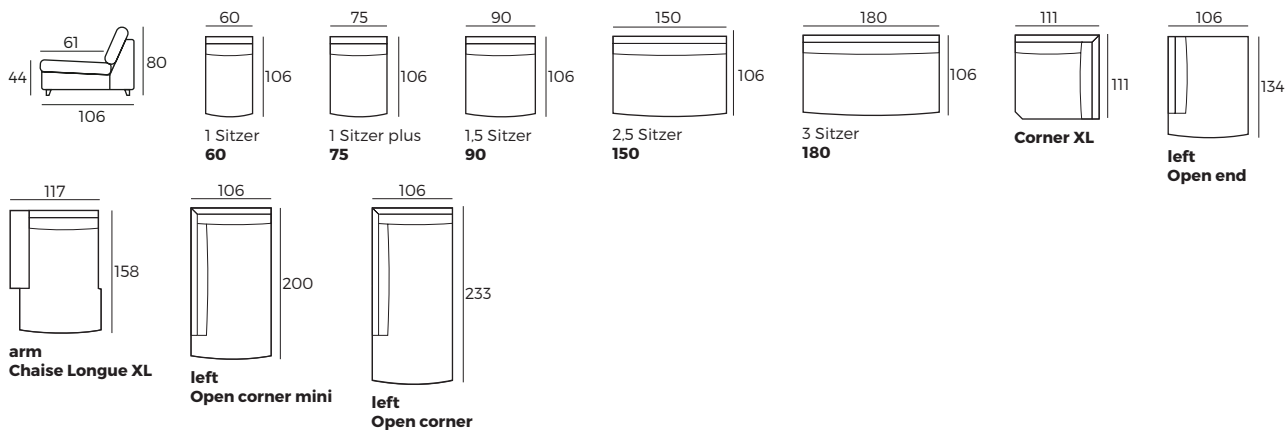

Anbau-Elemente/ Zwischenbau-Elemente

Skala 1:100