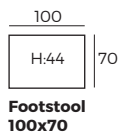

1. Bezug

Leder*

Stoff

* Lederbezüge benötigen mehr Nähte als Stoffbezüge.

2. Füße

345
Schwarzes
Metall

WICHTIG:

Polstermöbel werden aus weichen Materialien hergestellt, daher können die Maße bis zu +/- 2 cm variieren.
In 2D-Zeichnungen gezeigte Teile und Kombinationen sind linksseitige. Teile und Kombinationen werden von links nach rechts gespiegelt.

Anbau-Elemente/ Zwischenbau-Elemente

Skala 1:100

REST ASSURED

ROCK

Anbau-Elemente

Skala 1:100

Sofas

Zubehör