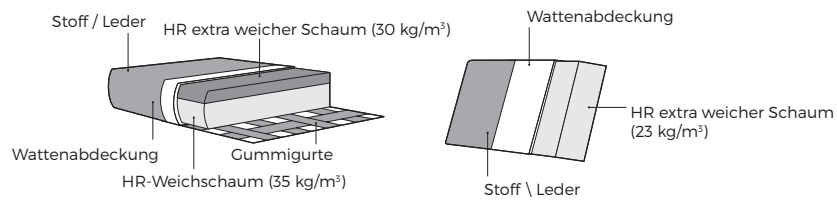

## Typenplan

Rhen von Vilmers - Einzelsessel bristol black