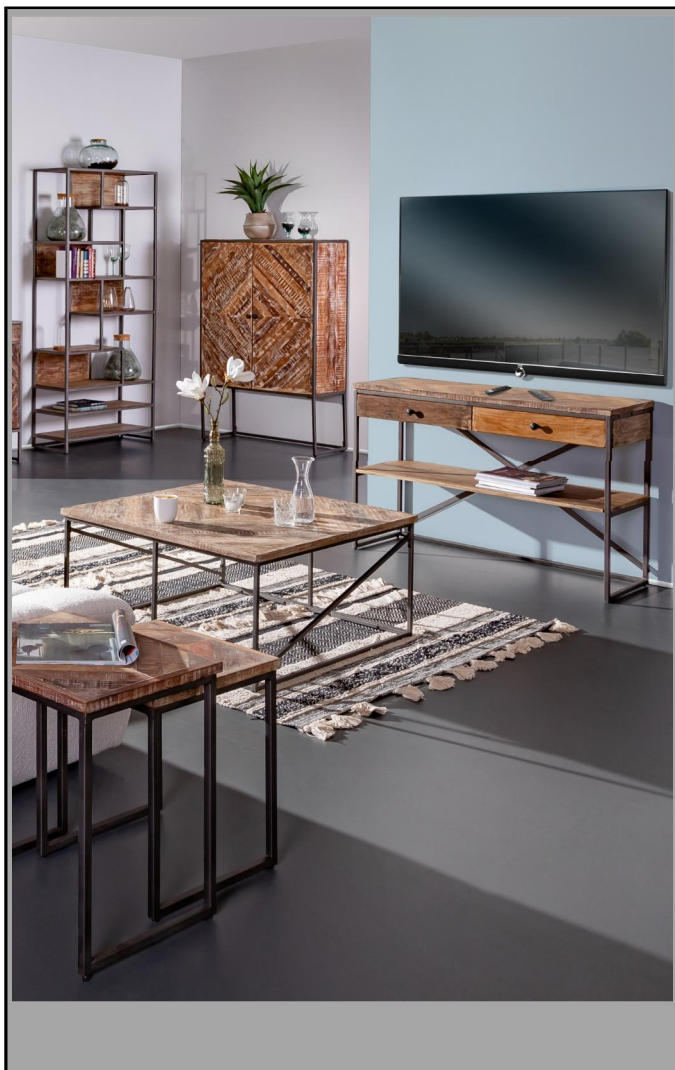

ARISTO

Recycled Altholz		Rahmen: Metall			
Lieferung = montiert					
Recycled Altholz: Das Möbelstück kann Unregelmäßigkeiten in seiner Verarbeitung aufweisen. Farb- und Struktur-unterschiede, kleinere Risse und Astlöcher zeichnen dieses Holz aus und machen das Möbelstück zu einem einzigartigen Unikat.					
2 Schubladen		Lieferung = demontiert			
Art. Nr.	69046	Konsole	Art. Nr.	69047-90	Couchtisch
cbm:	0,510	B120 T40 H80	cbm:	0,110	B90 T90 H45
Lieferung = demontiert		Lieferung = demontiert			
Art. Nr.	69037	Beistelltisch Set 1-2	Art. Nr.	69047-120	Couchtisch
cbm:	0,150	B51 T40 H55, B41 T40 H49	cbm:	0,100	B120 T60 H45

"Zu Werbezwecken übergebene Produktfotografien sind urheberrechtlich geschützt. Die Nutzung zum Zwecke der Werbung darf ausschließlich durch den Vertragspartner erfolgen. Eine Übertragung des Nutzungsrechts auf Dritte und verbundene Unternehmen ist untersagt."