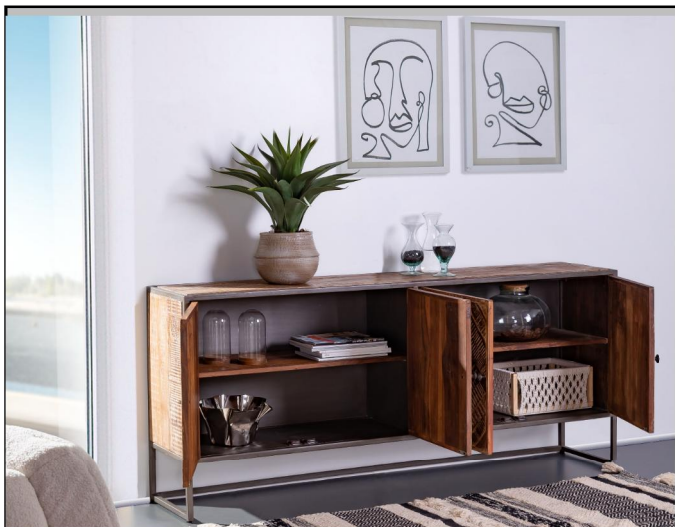

ARISTO

Recycled Altholz

Rahmen: Metall

Lieferung = montiert

Recycled Altholz: Das Möbelstück kann Unregelmäßigkeiten in seiner Verarbeitung aufweisen. Farb- und Struktur-unterschiede, kleinere Risse und Astlöcher zeichnen dieses Holz aus und machen das Möbelstück zu einem einzigartigen Unikat.

Art. Nr. **69036**
cbm: **0,840**

Regal
B87 T35 H200

Art. Nr. **69045**
cbm: **1,120**

Regal
B120 T40 H180