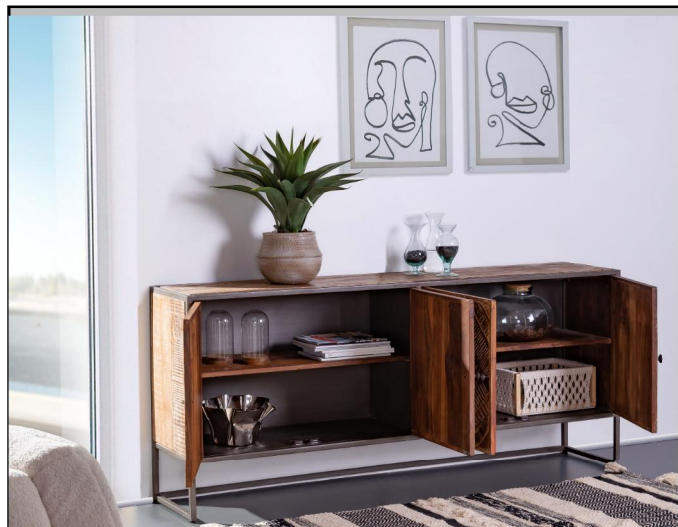

ARISTO

Recycled Altholz

Rahmen: Metall

Lieferung = montiert

Recycled Altholz: Das Möbelstück kann Unregelmäßigkeiten in seiner Verarbeitung aufweisen. Farb- und Struktur-unterschiede, kleinere Risse und Astlöcher zeichnen dieses Holz aus und machen das Möbelstück zu einem einzigartigen Unikat.

Art. Nr. **69036** Regal
cbm: **0,840** B87 T35 H200

Art. Nr. **69045** Regal
cbm: **1,120** B120 T40 H180