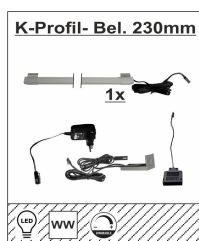

UNI-BELEUCHTUNG

Typenprogramm montiert

Wohn – Concept GmbH

WOHNCONCEPT
Premium Möbel

Typen

99 AJ 00 71

Art.-Nr.
Beschreibung

1er- Set, LED- Kombi- Profil-
Beleuchtung, 230x20x10mm,
2D/3D für Glas- Holzböden + als
Unterbau-Beleuchtung montierbar,
warmweiß, mit je 2m Kabel
inkl. Trafo, Handschalter dimmbar
+ Zuleitung

Breite / Höhe / Tiefe (cm)

ca. 23 / 1 / 2