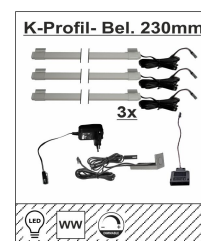

99 AJ 00 73

3er- Set, LED- Kombi- Profil-
Beleuchtung, 230x20x10mm,
2D/3D für Glas- Holzböden + als
Unterbau-Beleuchtung montierbar,
warmweiß, mit je 2m Kabel
inkl. Trafo, Handschalter dimmbar
+ Zuleitung

ca. 23 / 1 / 2