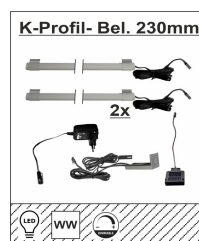

99 AJ 00 72

2er- Set, LED- Kombi- Profil-
Beleuchtung, 230x20x10mm,
2D/3D für Glas- Holzböden + als
Unterbau-Beleuchtung montierbar,
warmweiß, mit je 2m Kabel
inkl. Trafo, Handschalter dimmbar
+ Zuleitung

ca. 23 / 1 / 2