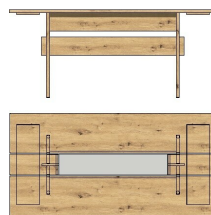

4A 12 MH 33

TV-Unterteil
2 Holztüren / 2 Schubkästen
1 offenes Fach
LED-Beleuchtung
1x 99 AJ 00 71
optional bestellbar

Breite / Höhe / Tiefe (cm)
ca. 190 / 60 / 48

4A 12 MH 40

Wandbord
1 Boden

Breite / Höhe / Tiefe (cm)
ca. 150 / 26 / 24

Typen

Art.-Nr. 4A 12 MH 42
Beschreibung Wandregal
li/re verwendbar
3 Böden
Breite / Höhe / Tiefe (cm) ca. 111 / 100 / 24

2A 12 MH 01
Esstisch
mit integriertem
Ablagefach
ca. 180 / 77 / 90

2A 12 MH 02
Couchtisch
mit Hochstellplatte
2 offene Fächer
ca. 75 / 45 / 75