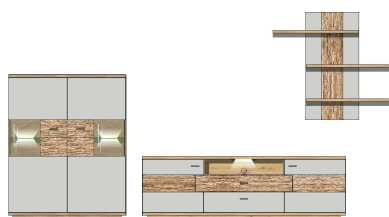

best. aus Typen - 03/33/40

ca. 280 / 202 / 48

Art.-Nr.
Beschreibung

Breite / Höhe / Tiefe (cm)

4A 12 MH 83

TV-/Wohnlösung
LED-Beleuchtung
1x 99 AJ 00 71
1x 99 AJ 00 73
optional bestellbar

best. aus Typen - 03/32/40

ca. 280 / 202 / 48

4A 12 MH 84

TV-/Wohnlösung
LED-Beleuchtung
2x 99 AJ 00 72
optional bestellbar

best. aus Typen - 01/07/30

ca. 340 / 202 / 48

Art.-Nr.
Beschreibung

Breite / Höhe / Tiefe (cm)

4A 12 MH 85

TV-/Wohnlösung
LED-Beleuchtung
1x 99 AJ 00 73
optional bestellbar

best. aus Typen - 22/33/42

ca. 358 / 194 / 48

4A 12 MH 86

TV-/Wohnlösung
LED-Beleuchtung
1x 99 AJ 00 73
optional bestellbar

best. aus Typen - 22/33/40