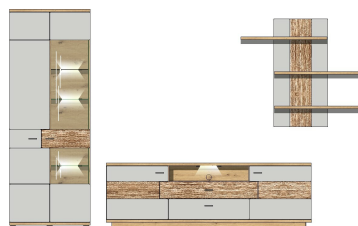

Sets

4A 12 MH 80

TV-/Wohnlösung
LED-Beleuchtung
1x 99 AJ 00 71
1x 99 AJ 00 73
optional bestellbar

best. aus Typen - 03/33/42

ca. 326 / 202 / 48