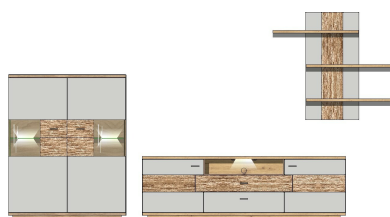

**best. aus Typen - 03/33/40**

ca. 280 / 202 / 48

Art.-Nr.  
Beschreibung

Breite / Höhe / Tiefe (cm)

4A 12 MH 83

TV-/Wohnlösung  
LED-Beleuchtung  
1x 99 AJ 00 71  
1x 99 AJ 00 73  
optional bestellbar

**best. aus Typen - 03/32/40**

ca. 280 / 202 / 48

4A 12 MH 84

TV-/Wohnlösung  
LED-Beleuchtung  
2x 99 AJ 00 72  
optional bestellbar

**best. aus Typen - 01/07/30**

ca. 340 / 202 / 48

Art.-Nr.  
Beschreibung

Breite / Höhe / Tiefe (cm)

4A 12 MH 85