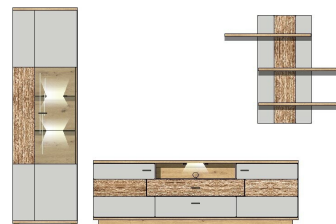

## Sets

4A 12 MH 87

TV-/Wohnlösung  
LED-Beleuchtung  
1x 99 AJ 00 72  
optional bestellbar

**best. aus Typen - 07/32/40**

ca. 300 / 165 / 48

4A 12 MH 88

TV-/Wohnlösung  
LED-Beleuchtung  
1x 99 AJ 00 73  
optional bestellbar

**best. aus Typen - 01/33/42**

ca. 308 / 202 / 48

Art.-Nr.

Beschreibung

Breite / Höhe / Tiefe (cm)

**Typen**

			
Art.-Nr.	4A 12 MH 01	4A 12 MH 03	4A 12 MH 07
Beschreibung	Vitrine 1 Holztür / 1 Glas-/Holztür LED-Beleuchtung 1x 99 AJ 00 72 optional bestellbar	Vitrine 1 Holztür / 1 Glas-/Holztür LED-Beleuchtung 1x 99 AJ 00 73 optional bestellbar	Stauraumelement 4 Holztüren / 1 Schubkasten 2 offene Fächer LED-Beleuchtung 1x 99 AJ 00 71 optional bestellbar
Breite / Höhe / Tiefe (cm)	ca. 60 / 202 / 38	ca. 75 / 202 / 38	ca. 95 / 133 / 38

			
Art.-Nr.	4A 12 MH 20	4A 12 MH 22	4A 12 MH 30
Beschreibung	Sideboard 3 Holztüren / 3 Schubkästen 2 offene Fächer LED-Beleuchtung 1x 99 AJ 00 71 optional bestellbar	Highboard 2 Glas-/Holztüren LED-Beleuchtung 1x 99 AJ 00 72 optional bestellbar	TV-Unterteil 2 Holztüren / 1 Klappe 1 offenes Fach / 1 Schubkasten LED-Beleuchtung 1x 99 AJ 00 71 optional bestellbar
Breite / Höhe / Tiefe (cm)	ca. 180 / 83 / 48	ca. 110 / 137 / 38	ca. 155 / 60 / 48