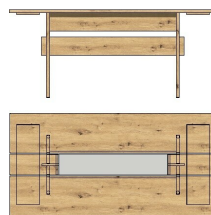

Typen

Art.-Nr. 4A 12 MH 42
Beschreibung Wandregal
li/re verwendbar
3 Böden
Breite / Höhe / Tiefe (cm) ca. 111 / 100 / 24

2A 12 MH 01
Esstisch
mit integriertem
Ablagefach
ca. 180 / 77 / 90

2A 12 MH 02
Couchtisch
mit Hochstellplatte
2 offene Fächer
ca. 75 / 45 / 75