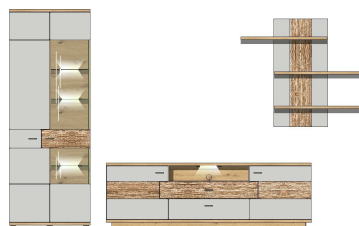

Sets

4A 12 MH 80

TV-/Wohnlösung
LED-Beleuchtung
1x 99 AJ 00 71
1x 99 AJ 00 73
optional bestellbar

best. aus Typen - 03/33/42

ca. 326 / 202 / 48