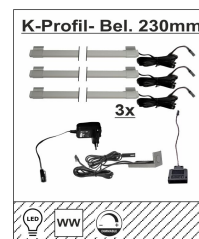

Typen

Art.-Nr.	99 AJ 00 71	99 AJ 00 72	99 AJ 00 73
Beschreibung	1er- Set, LED- Kombi- Profil- Beleuchtung, 230x20x10mm, 2D/3D für Glas- Holzböden + als Unterbau-Beleuchtung montierbar, warmweiß, mit je 2m Kabel inkl. Trafo, Handschalter dimmbar + Zuleitung	2er- Set, LED- Kombi- Profil- Beleuchtung, 230x20x10mm, 2D/3D für Glas- Holzböden + als Unterbau-Beleuchtung montierbar, warmweiß, mit je 2m Kabel inkl. Trafo, Handschalter dimmbar + Zuleitung	3er- Set, LED- Kombi- Profil- Beleuchtung, 230x20x10mm, 2D/3D für Glas- Holzböden + als Unterbau-Beleuchtung montierbar, warmweiß, mit je 2m Kabel inkl. Trafo, Handschalter dimmbar + Zuleitung
Breite / Höhe / Tiefe (cm)	ca. 23 / 1 / 2	ca. 23 / 1 / 2	ca. 23 / 1 / 2