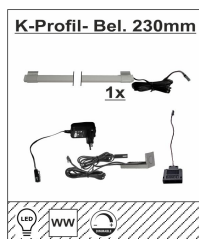

Typen

Art.-Nr.	99 AJ 00 71	99 AJ 00 72	99 AJ 00 73
Beschreibung	1er- Set, LED- Kombi- Profil- Beleuchtung, 230x20x10mm, 2D/3D für Glas- Holzböden + als Unterbau-Beleuchtung montierbar, warmweiß, mit je 2m Kabel inkl. Trafo, Handschalter dimmbar + Zuleitung	2er- Set, LED- Kombi- Profil- Beleuchtung, 230x20x10mm, 2D/3D für Glas- Holzböden + als Unterbau-Beleuchtung montierbar, warmweiß, mit je 2m Kabel inkl. Trafo, Handschalter dimmbar + Zuleitung	3er- Set, LED- Kombi- Profil- Beleuchtung, 230x20x10mm, 2D/3D für Glas- Holzböden + als Unterbau-Beleuchtung montierbar, warmweiß, mit je 2m Kabel inkl. Trafo, Handschalter dimmbar + Zuleitung
Breite / Höhe / Tiefe (cm)	ca. 23 / 1 / 2	ca. 23 / 1 / 2	ca. 23 / 1 / 2