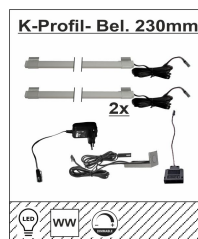

Typen

Art.-Nr.	99 AJ 00 71	99 AJ 00 72	99 AJ 00 73
Beschreibung	1er- Set, LED- Kombi- Profil- Beleuchtung, 230x20x10mm, 2D/3D für Glas- Holzböden + als Unterbau-Beleuchtung montierbar, warmweiß, mit je 2m Kabel inkl. Trafo, Handschalter dimmbar + Zuleitung	2er- Set, LED- Kombi- Profil- Beleuchtung, 230x20x10mm, 2D/3D für Glas- Holzböden + als Unterbau-Beleuchtung montierbar, warmweiß, mit je 2m Kabel inkl. Trafo, Handschalter dimmbar + Zuleitung	3er- Set, LED- Kombi- Profil- Beleuchtung, 230x20x10mm, 2D/3D für Glas- Holzböden + als Unterbau-Beleuchtung montierbar, warmweiß, mit je 2m Kabel inkl. Trafo, Handschalter dimmbar + Zuleitung
Breite / Höhe / Tiefe (cm)	ca. 23 / 1 / 2	ca. 23 / 1 / 2	ca. 23 / 1 / 2