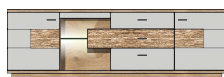

4A 12 MH 32

Art.-Nr. 4A 12 MH 32
Beschreibung TV-Unterteil
2 Holztüren / 3 Schubkästen
2 offene Fächer
LED-Beleuchtung
1x 99 AJ 00 71
optional bestellbar

Breite / Höhe / Tiefe (cm) ca. 190 / 60 / 48