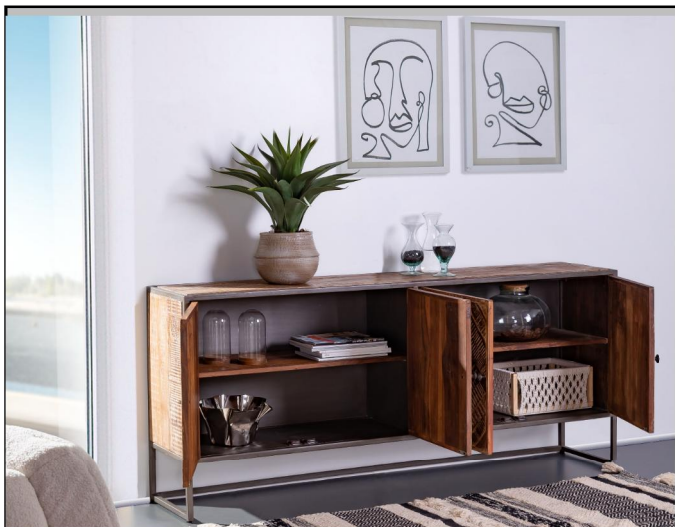

# ARISTO

Recycled Altholz

Rahmen: Metall

Lieferung = montiert

**Recycled Altholz:** Das Möbelstück kann Unregelmäßigkeiten in seiner Verarbeitung aufweisen. Farb- und Struktur-unterschiede, kleinere Risse und Astlöcher zeichnen dieses Holz aus und machen das Möbelstück zu einem einzigartigen Unikat.