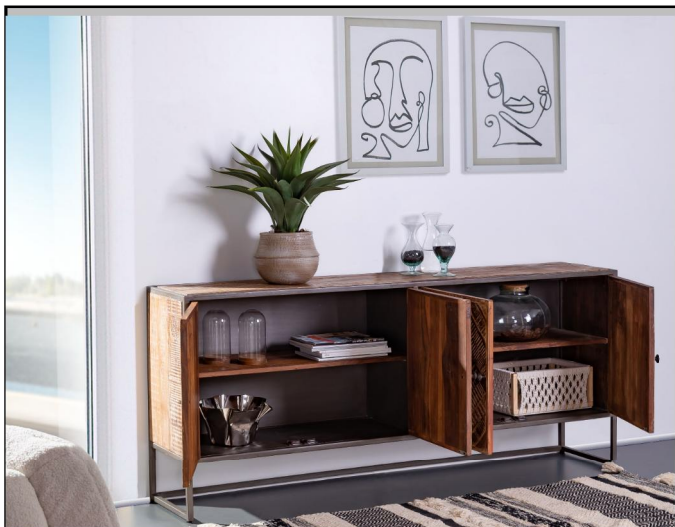

Möbel Letz GmbH
Am Gewerbepark 11
06895 Zahna-Elster

Tel.: 035383 - 6018 50

Fax.: 035383 - 6018 17

ARISTO

Recycled Altholz

Rahmen: Metall

Lieferung = montiert

Recycled Altholz: Das Möbelstück kann Unregelmäßigkeiten in seiner Verarbeitung aufweisen. Farb- und Struktur-unterschiede, kleinere Risse und Astlöcher zeichnen dieses Holz aus und machen das Möbelstück zu einem einzigartigen Unikat.