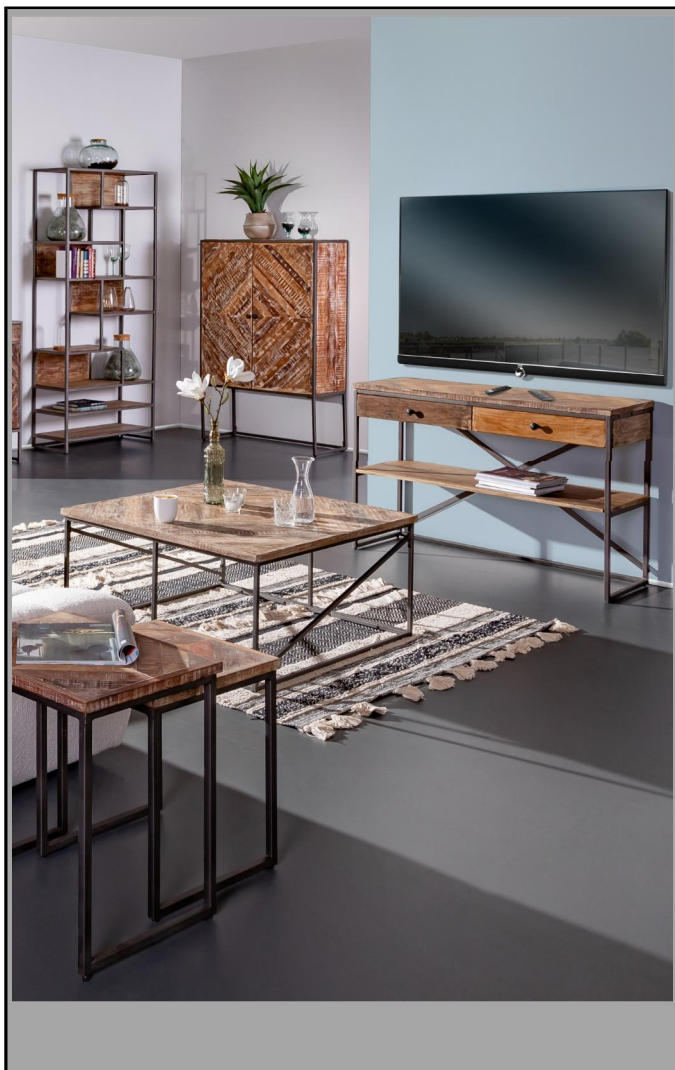

ARISTO

Recycled Altholz		Rahmen: Metall			
Lieferung = montiert					
Recycled Altholz: Das Möbelstück kann Unregelmäßigkeiten in seiner Verarbeitung aufweisen. Farb- und Struktur-unterschiede, kleinere Risse und Astlöcher zeichnen dieses Holz aus und machen das Möbelstück zu einem einzigartigen Unikat.					
		Lieferung = demontiert			
Art. Nr.	69046	Konsole	Art. Nr.	69047-90	Couchtisch
cbm:	0,510	B120 T40 H80	cbm:	0,110	B90 T90 H45
		Lieferung = demontiert			
Art. Nr.	69037	Beistelltisch Set 1-2	Art. Nr.	69047-120	Couchtisch
cbm:	0,150	B51 T40 H55, B41 T40 H49	cbm:	0,100	B120 T60 H45

"Zu Werbezwecken übergebene Produktfotografien sind urheberrechtlich geschützt. Die Nutzung zum Zwecke der Werbung darf ausschließlich durch den Vertragspartner erfolgen. Eine Übertragung des Nutzungsrechts auf Dritte und verbundene Unternehmen ist untersagt."